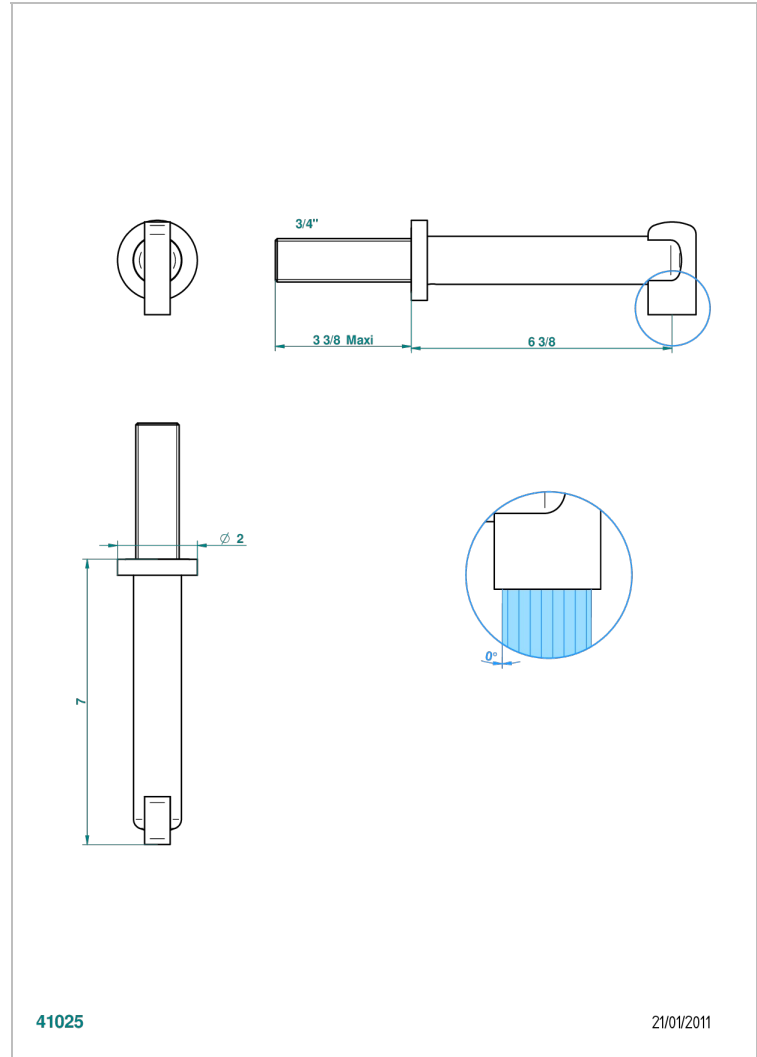

LE 11

U2A-43GB

Bec de lavabo mural 3/4 sans té - bec goliath

THG[®]
PARIS

CARACTÉRISTIQUES

- Le 11
- Bec de lavabo mural 3/4 sans té - bec goliath

SPÉCIFICATIONS TECHNIQUES

- Recommandé : 3 bars (max. 5 bars) - Advised : 43,5 psi (max. 72 psi)
- 9 l/min à 3 bars (1.58 gpm at 43.5 psi)