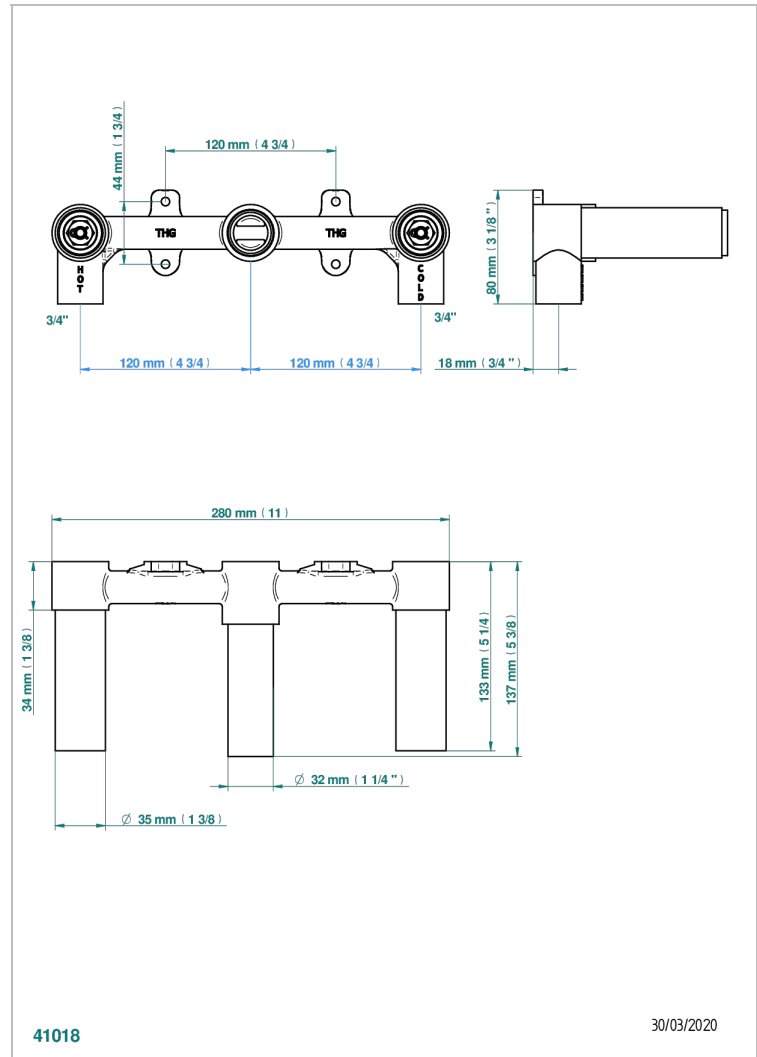

GENERAL ITEMS

G00-40AM

无下水器入墙式龙头嵌入部分 - 单把手柄版

THG[®]
PARIS

41018

30/03/2020

特色

- General Items
- 无下水器入墙式龙头嵌入部分 - 单把手柄版

可选饰面

抛光铜 - A00