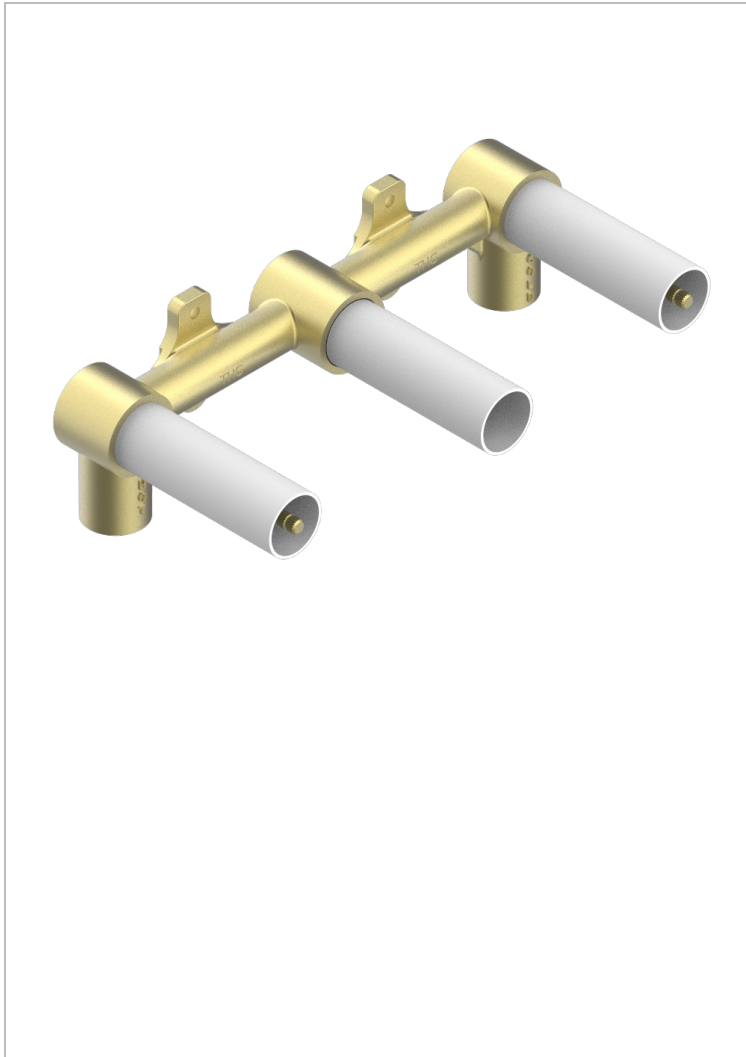

GENERAL ITEMS

G00-40AM

无下水器入墙式龙头嵌入部分 - 单把手柄版

THG[®]
PARIS

41018

30/03/2020

特色

- General Items
- 无下水器入墙式龙头嵌入部分 - 单把手柄版

可选饰面

抛光铜 - A00