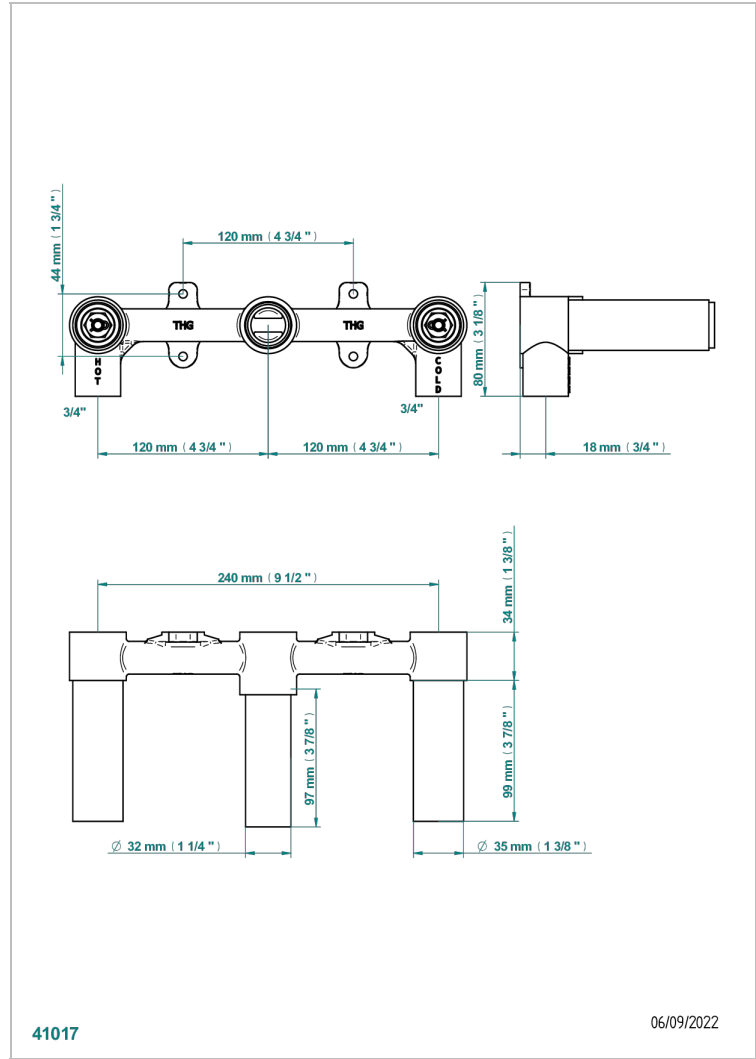

# STANDARDARTIKEL

G00-40AC

Up-teil für wandarmatur

THG<sup>®</sup>  
PARIS

## EIGENSCHAFTEN

- Standardartikel
- Up-teil für wandarmatur

## VERFÜGBARE OBERFLÄCHEN

\*\*\* - A00