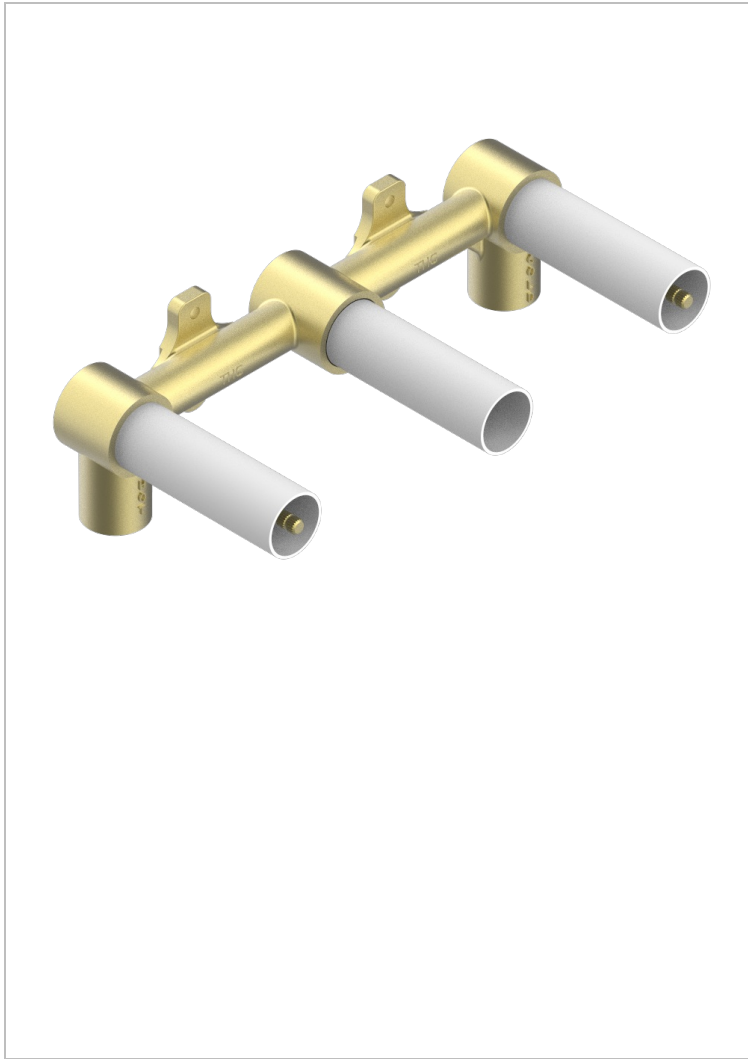

# STANDARDARTIKEL

G00-40AC

Up-teil für wandarmatur

THG<sup>®</sup>  
PARIS

## EIGENSCHAFTEN

- Standardartikel
- Up-teil für wandarmatur

## VERFÜGBARE OBERFLÄCHEN

\*\*\* - A00