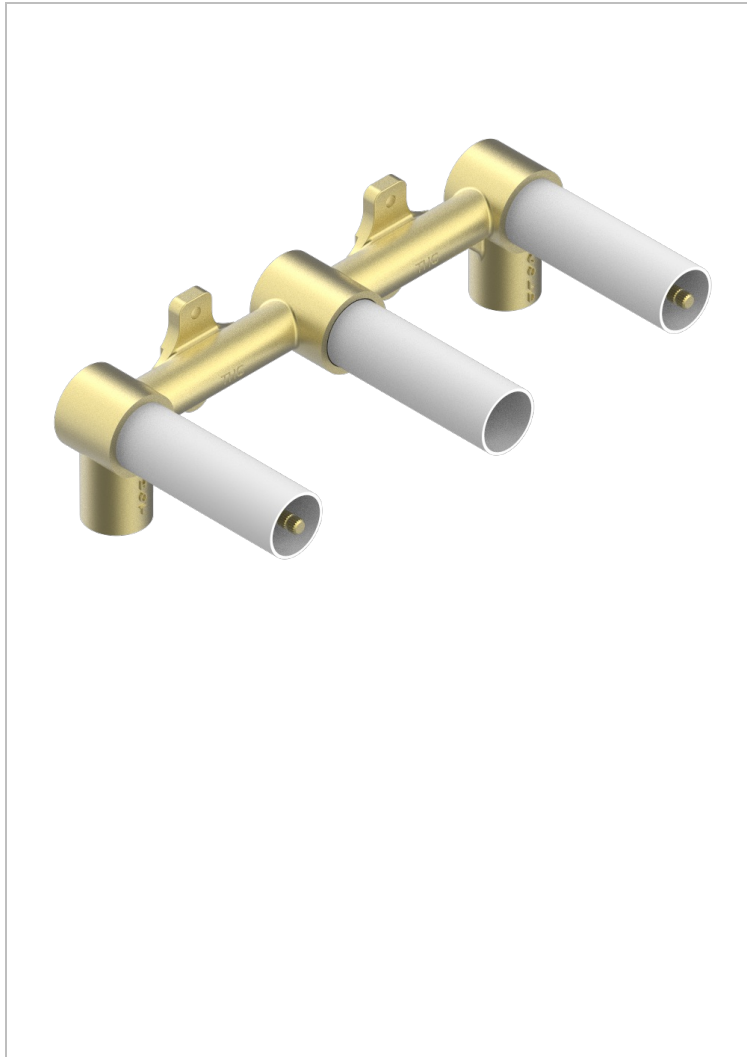

# ПРОЧИЕ АРТИКУЛЫ THG

G00-40AC

Встраиваемая часть смесителя настенного на три отверстия (не рукоят.)

## ХАРАКТЕРИСТИКИ

- прочие артикулы THG
- Встраиваемая часть смесителя настенного на три отверстия (не рукоят.)

## ДОСТУПНЫЕ ВАРИАНТЫ ПОКРЫТИЙ

Без отделки - A00