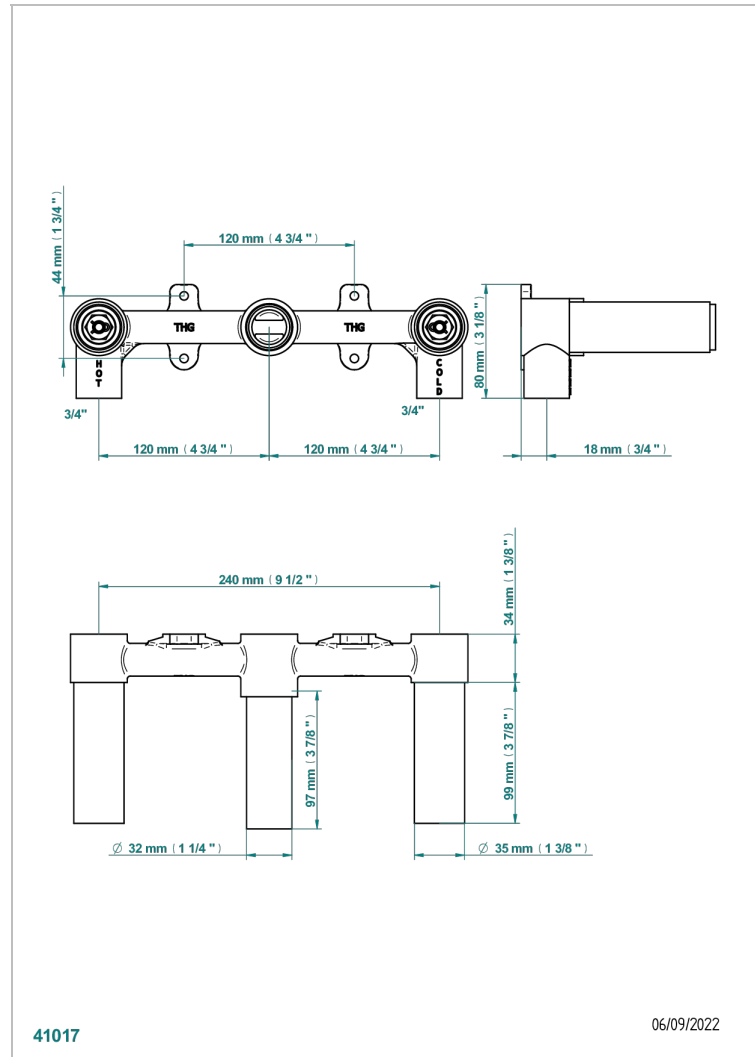

# ПРОЧИЕ АРТИКУЛЫ THG

G00-40AC

Встраиваемая часть смесителя настенного на три отверстия (не рукоят.)

## ХАРАКТЕРИСТИКИ

- прочие артикулы THG
- Встраиваемая часть смесителя настенного на три отверстия (не рукоят.)