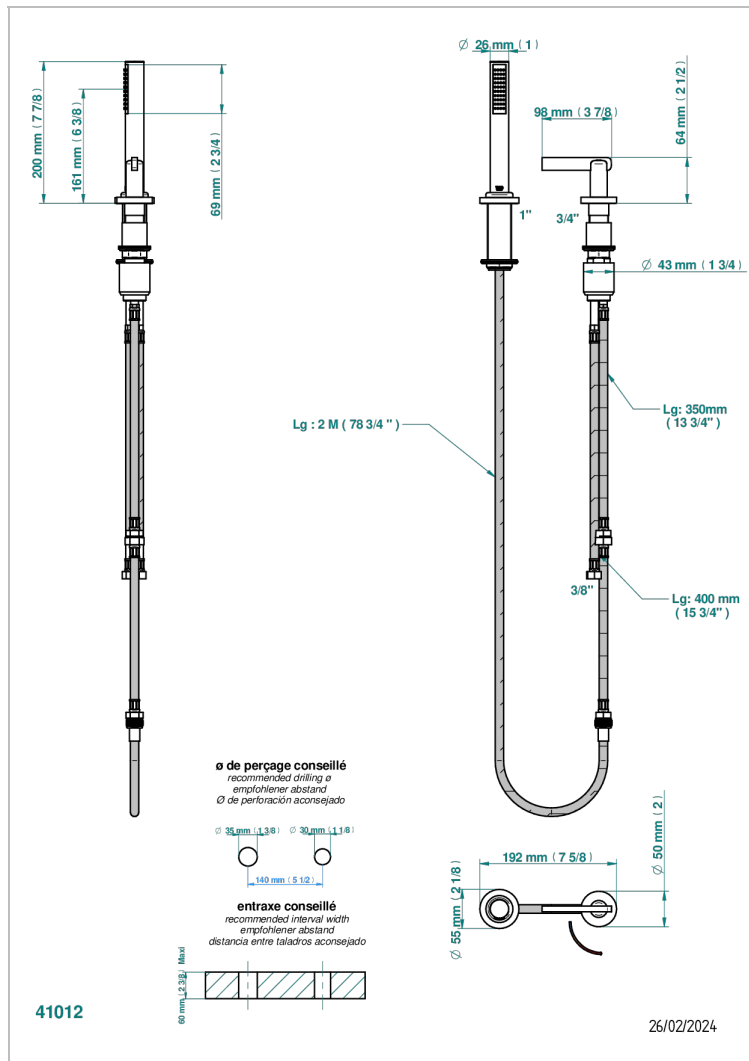

LE 11 CON MANETAS

U2B-6532/60A

THG[®]
PARIS

Kit monomando de peluquería : monomando con cartucho progresivo, con teleducha sobre encimera, mando de estilo, soporte y flexo de 2m

CARACTERÍSTICAS

- ACS : 22ACCLY009

ESTÁNDAR

ACABADOS DISPONIBLES

Bronce claro - D01
Cerámica negra mate - D30
Cobre viejo mate - H07
Cromo - A02
Cromo / dorado - G02
Cromo mate - C02

Dorado - F01
Dorado mate - F07
Dorado pálido - F30
Dorado pálido mate (sin barniz) - F31
Níquel - B01
Níquel mate - C01

Níquel viejo - H28
Pvd blush - H62
Pvd blush mate - H60
Pvd color latón - H49
Pvd color latón mate - H50
Pvd color níquel - H55

Pvd color níquel mate - H56
Pvd color oro - H52
Pvd color oro mate - H53
Pvd grafito - H64
Pvd grafito mate - H65
Pvd marrón bronce - F33

Pvd marrón bronce mate - F34
Pvd umber - H66
Pvd umber mate - H67