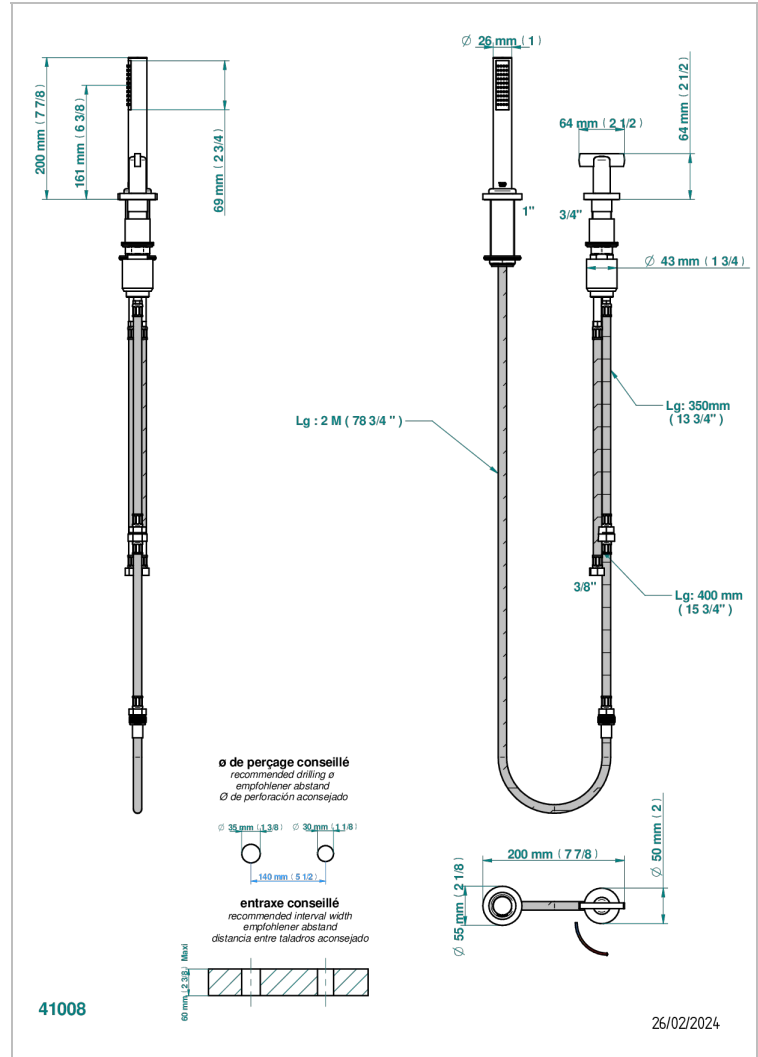

Mitigeur à cartouche progressive avec croisillon de style, douchette, coulant et flexible 2 m

CARACTÉRISTIQUES

- Douchette alimentée par un mitigeur progressif pour plus de confort
- Flexible métallique 2 m double agrafage avec système de changement par le dessus
- Douchette en laiton avec tapis Easyclean, réducteur de débit et clapet anti-retour
- ACS : 22ACCLY009

CERTIFICATIONS

FINITIONS DISPONIBLES

Bronze clair - D01
 Chromé - A02
 Chromé / doré - G02
 Chromé mat - C02
 Doré brillant - F01
 Doré mat - F07

Nickel brillant - B01
 Nickel mat - C01
 Noir mat céramique - D30
 Or pâle - F30
 Or pâle mat - F31
 Pvd blush - H62