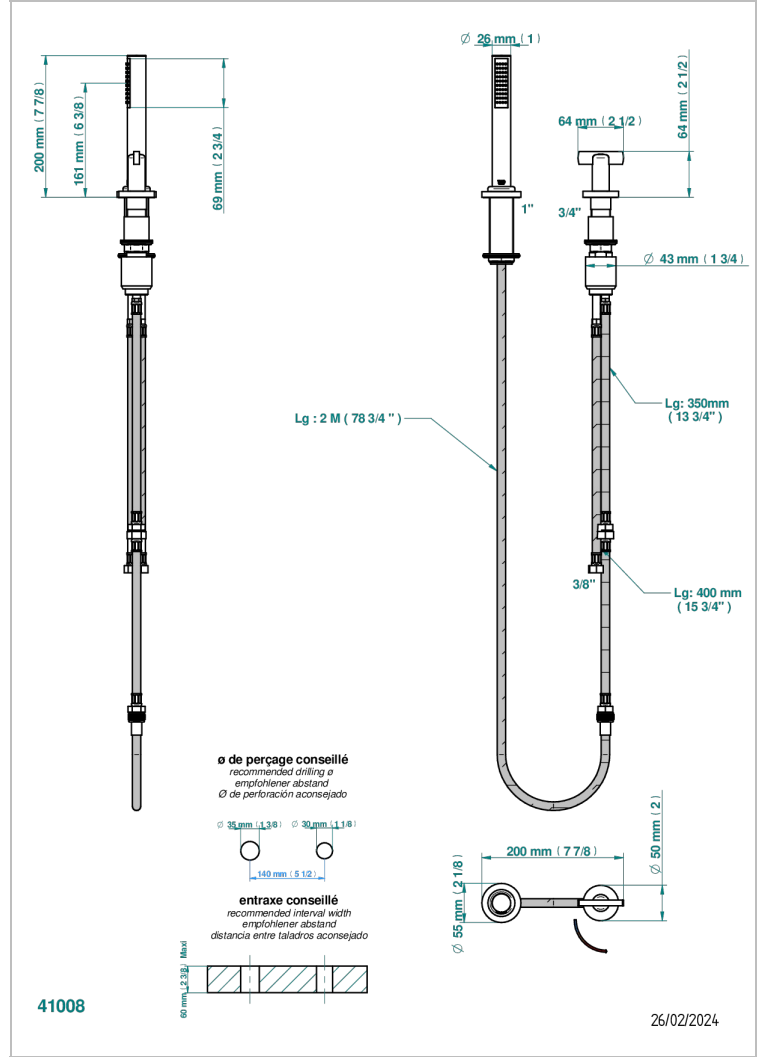

LE 11

U2A-6532/60A

Kit monomando de peluquería : monomando con cartucho progresivo, con teleducha sobre encimera, mando de estilo, soporte y flexo de 2m

CARACTERÍSTICAS

- ACS : 22ACCLY009

ESTÁNDAR

ACABADOS DISPONIBLES

Bronce claro - D01
Cerámica negra mate - D30
Cobre viejo mate - H07
Cromo - A02
Cromo / dorado - G02
Cromo mate - C02

Dorado - F01
Dorado mate - F07
Dorado pálido - F30
Dorado pálido mate (sin barniz) - F31
Níquel - B01
Níquel mate - C01

Níquel viejo - H28
Pvd blush - H62
Pvd blush mate - H60
Pvd color latón - H49
Pvd color latón mate - H50
Pvd color níquel - H55

Pvd color níquel mate - H56
Pvd color oro - H52
Pvd color oro mate - H53
Pvd grafito - H64
Pvd grafito mate - H65
Pvd marrón bronce - F33

Pvd marrón bronce mate - F34
Pvd umber - H66
Pvd umber mate - H67