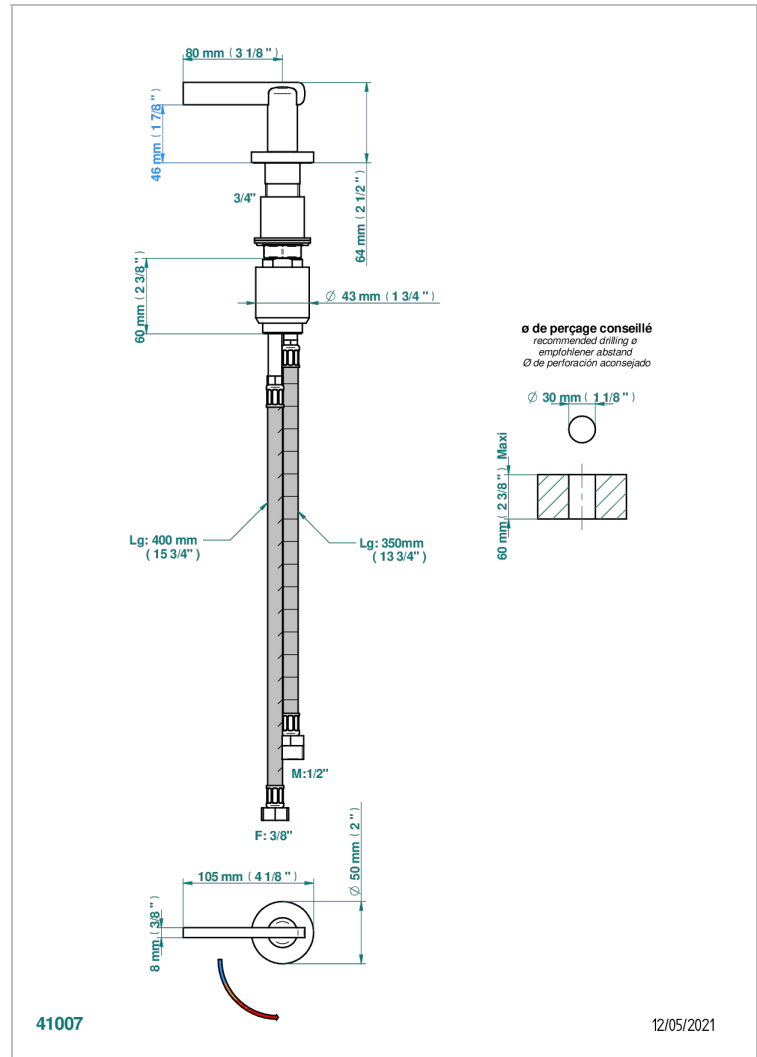

LE 11 A MANETTES

U2B-6532

Mitigeur à cartouche progressive avec croisillon de style

THG[®]
PARIS

CARACTÉRISTIQUES

- ACS : 22ACCLY009

CERTIFICATIONS

FINITIONS DISPONIBLES

Bronze clair - D01
Chromé - A02
Chromé / doré - G02
Chromé mat - C02
Doré brillant - F01
Doré mat - F07

Nickel brillant - B01
Nickel mat - C01
Noir mat céramique - D30
Or pâle - F30
Or pâle mat - F31
Pvd blush - H62