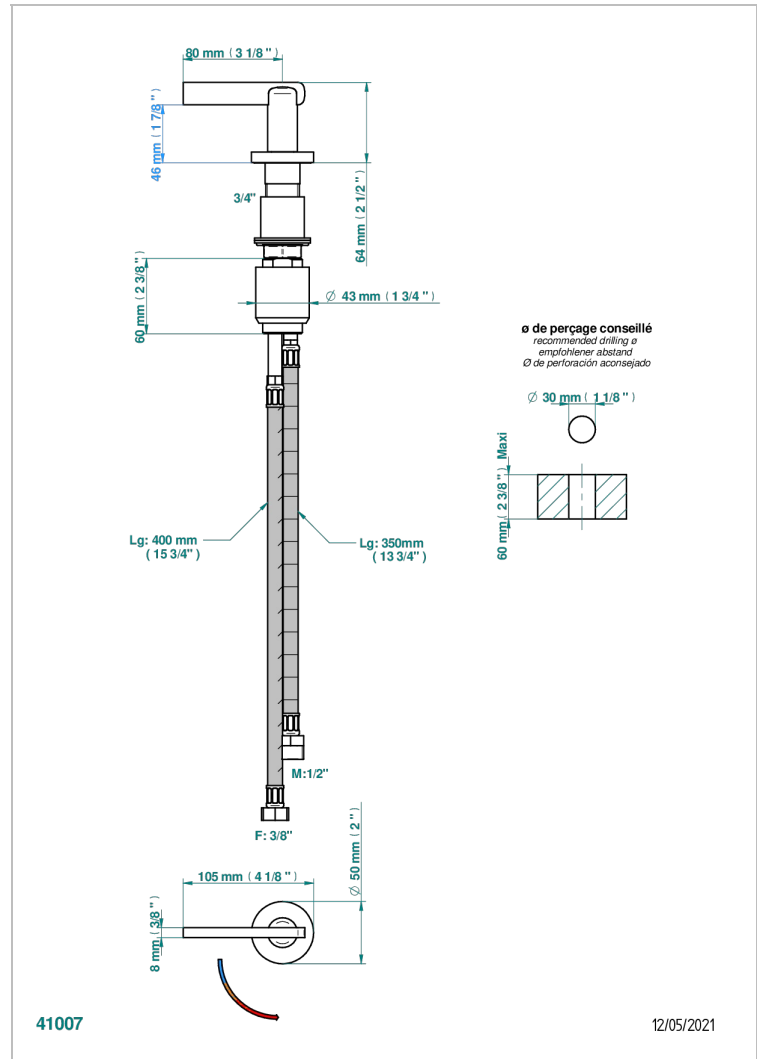

# LE 11 CON MANETAS

U2B-6532

Monomando con cartucho progresivo

THG<sup>®</sup>  
PARIS

## CARACTERÍSTICAS

- ACS : 22ACCLY009