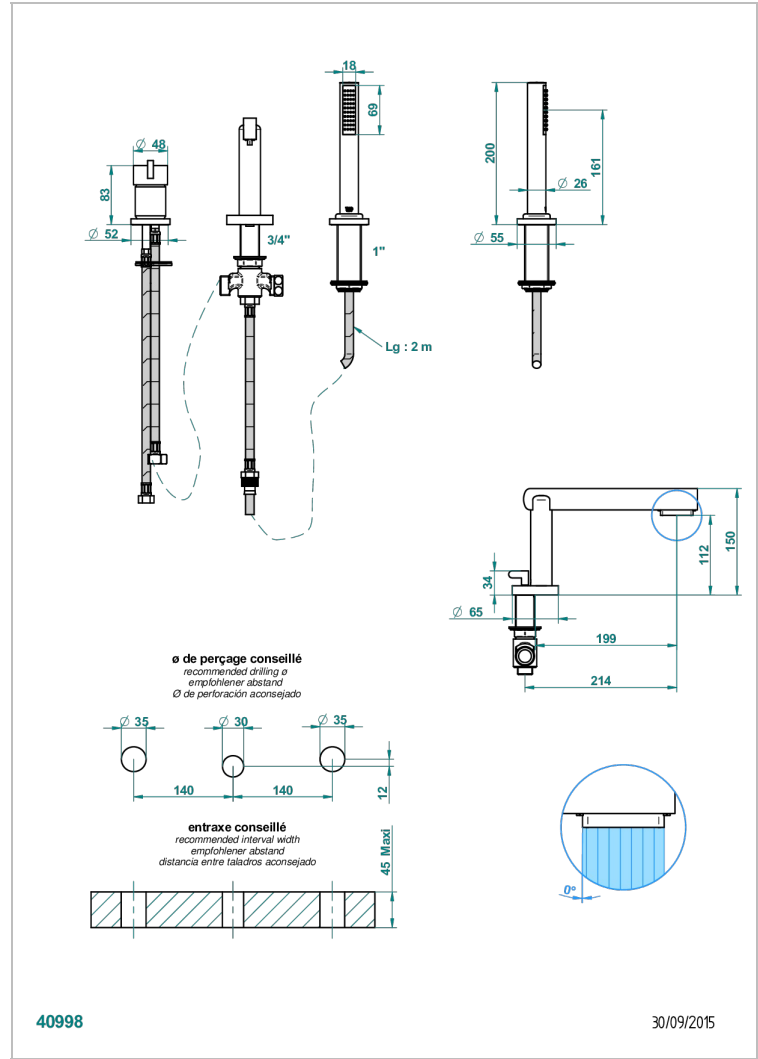

LE 11 A MANETTES

U2B-113BSGUS

Mitigeur bain douche 3 trous sur gorge avec bec super goliath à inversion - standard américain

THG
PARIS

CARACTÉRISTIQUES

- Le 11 à manettes
- Mitigeur bain douche 3 trous sur gorge avec bec super goliath à inversion - standard américain

SPÉCIFICATIONS TECHNIQUES

- Recommandé : 3 bars (max. 5 bars) - Advised : 43,5 psi (max. 72 psi)
- Bec : 25 l/min à 3 bars - Douchette : 9,5 l/min à 3 bars
- Spout : 6.6 gpm at 43.5 psi - Handshower : 2.5 gpm at 43.5 psi