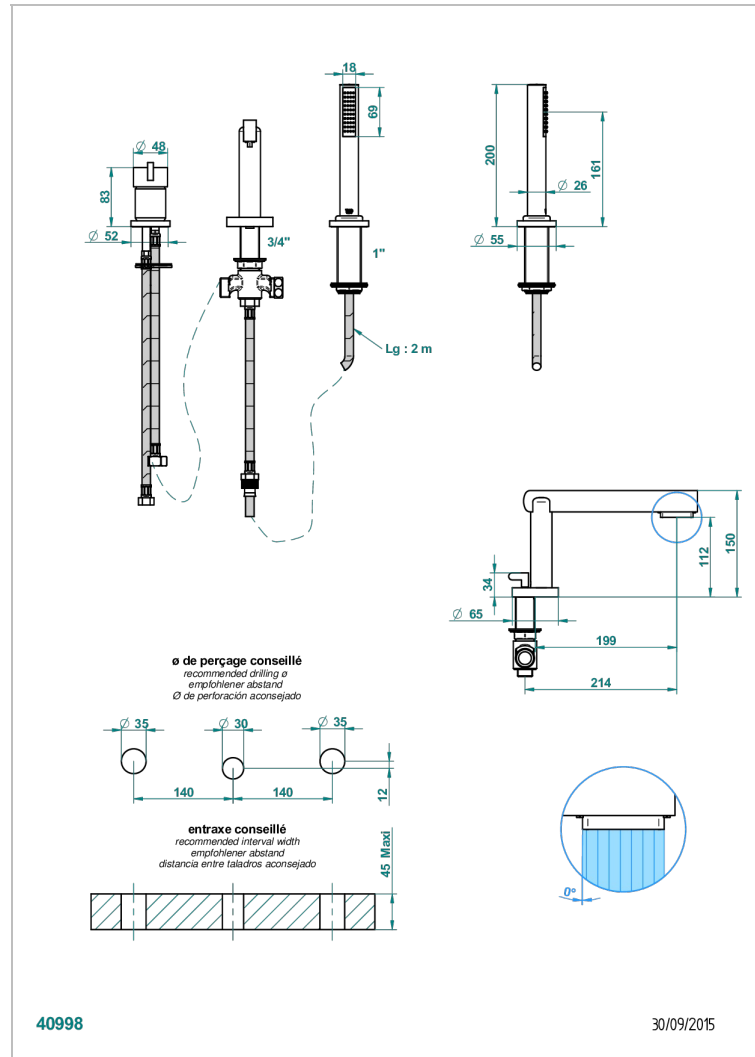

LE 11 CON MANETAS

U2B-113BSGUS

Mitigeur bain douche 3 trous sur gorge avec bec super goliath à inversion - standard américain

THG[®]
PARIS

40998

30/09/2015

CARACTERÍSTICAS

- Le 11 con manetas
- Mitigeur bain douche 3 trous sur gorge avec bec super goliath à inversion - standard américain

ESPECIFICACIONES TÉCNICAS

- Recommandé : 3 bars (max. 5 bars) - Advised : 43,5 psi (max. 72 psi)
- Bec : 25 l/min à 3 bars - Douchette : 9,5 l/min à 3 bars
- Spout : 6.6 gpm at 43.5 psi - Handshower : 2.5 gpm at 43.5 psi