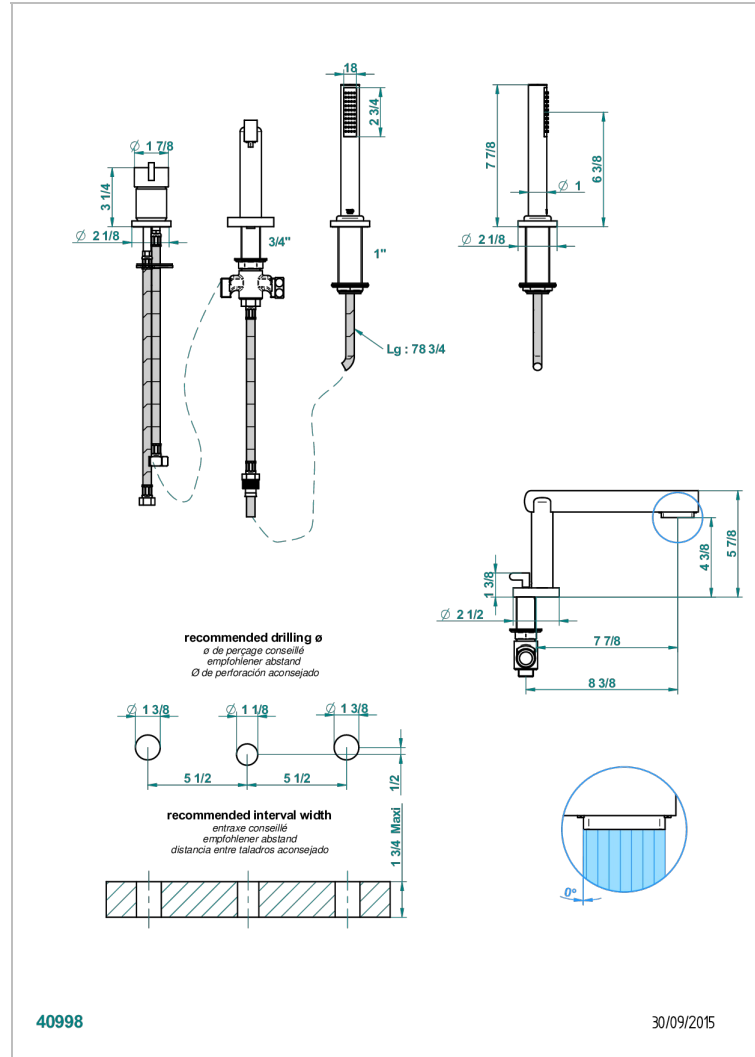

LE 11 CON MANETAS

U2B-113BSGUS

Mitigeur bain douche 3 trous sur gorge avec bec super goliath à inversion - standard américain

CARACTERÍSTICAS

- Le 11 con manetas
- Mitigeur bain douche 3 trous sur gorge avec bec super goliath à inversion - standard américain

ESPECIFICACIONES TÉCNICAS

- Recommandé : 3 bars (max. 5 bars) - Advised : 43,5 psi (max. 72 psi)
- Bec : 25 l/min à 3 bars - Douchette : 9,5 l/min à 3 bars
- Spout : 6.6 gpm at 43.5 psi - Handshower : 2.5 gpm at 43.5 psi