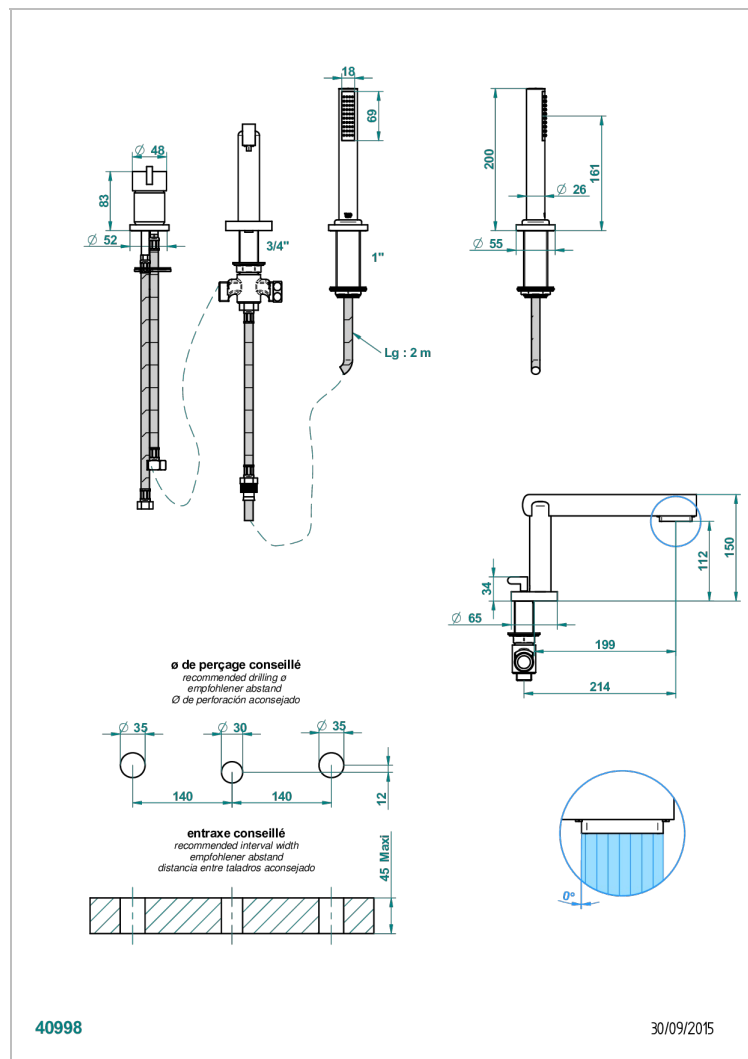

# LE 11 A MANETTES

U2B-113BSG

Mitigeur bain douche 3 trous sur gorge avec bec super goliath à inversion

THG  
PARIS

## CARACTÉRISTIQUES

- Le 11 à manettes
- Mitigeur bain douche 3 trous sur gorge avec bec super goliath à inversion

## SPÉCIFICATIONS TECHNIQUES

- Recommandé : 3 bars (max. 5 bars) - Advised : 43,5 psi (max. 72 psi)
- Bec : 25 l/min à 3 bars - Douchette : 9,5 l/min à 3 bars
- Spout : 6.6 gpm at 43.5 psi - Handshower : 2.5 gpm at 43.5 psi