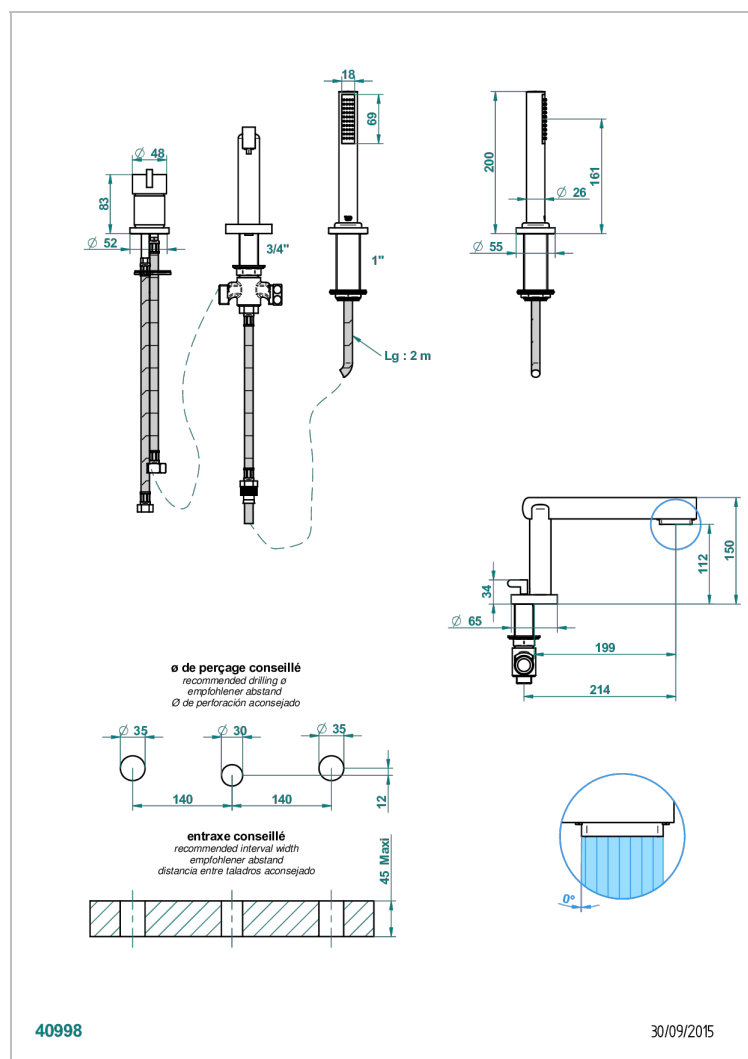

# LE 11 A MANETTES

U2B-113BSG

Mitigeur bain douche 3 trous sur gorge avec bec super goliath à inversion

THG  
PARIS

## CARACTÉRISTIQUES

- Le 11 à manettes
- Mitigeur bain douche 3 trous sur gorge avec bec super goliath à inversion

## SPÉCIFICATIONS TECHNIQUES

- Recommandé : 3 bars (max. 5 bars) - Advised : 43,5 psi (max. 72 psi)
- Bec : 25 l/min à 3 bars - Douchette : 9,5 l/min à 3 bars
- Spout : 6.6 gpm at 43.5 psi - Handshower : 2.5 gpm at 43.5 psi