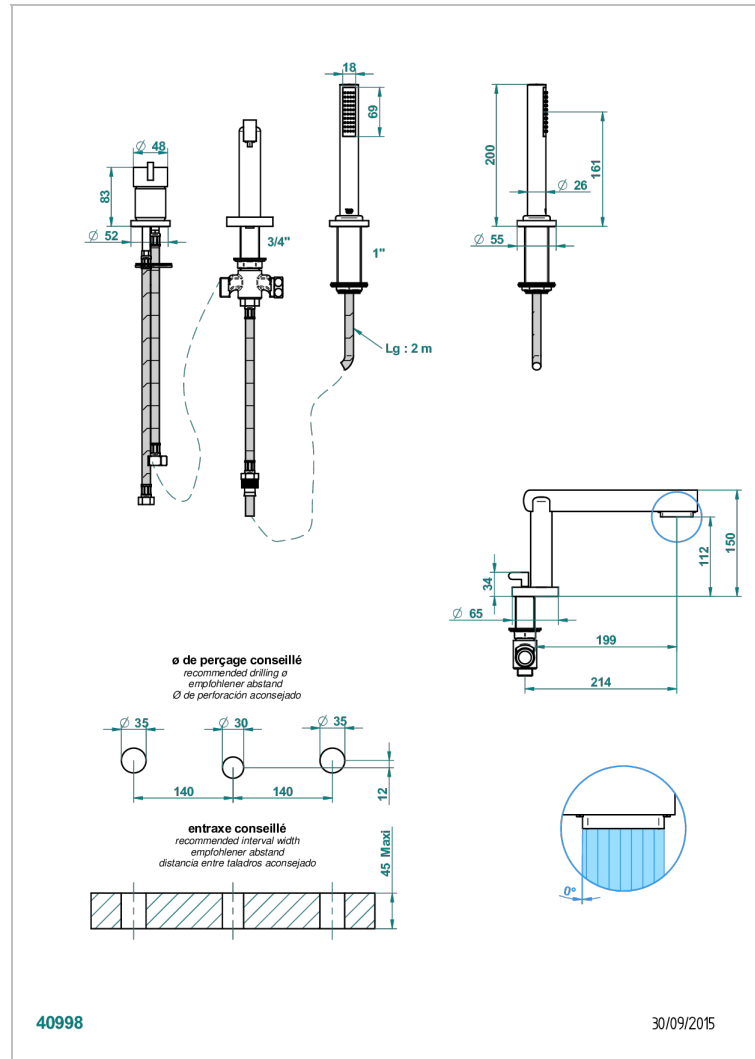

# LE 11 CON MANETAS

U2B-113BSG

THG<sup>®</sup>  
PARIS

Batería baño/ducha 3 agujeros sobre encimera. caño super goliath con inversor incorporado, monomando y teleducha con flexo de 2m

## CARACTERÍSTICAS

- Le 11 con manetas
- Batería baño/ducha 3 agujeros sobre encimera. caño super goliath con inversor incorporado, monomando y teleducha con flexo de 2m

## ESPECIFICACIONES TÉCNICAS

- Recommandé : 3 bars (max. 5 bars) - Advised : 43,5 psi (max. 72 psi)
- Bec : 25 l/min à 3 bars - Douchette : 9,5 l/min à 3 bars
- Spout : 6.6 gpm at 43.5 psi - Handshower : 2.5 gpm at 43.5 psi