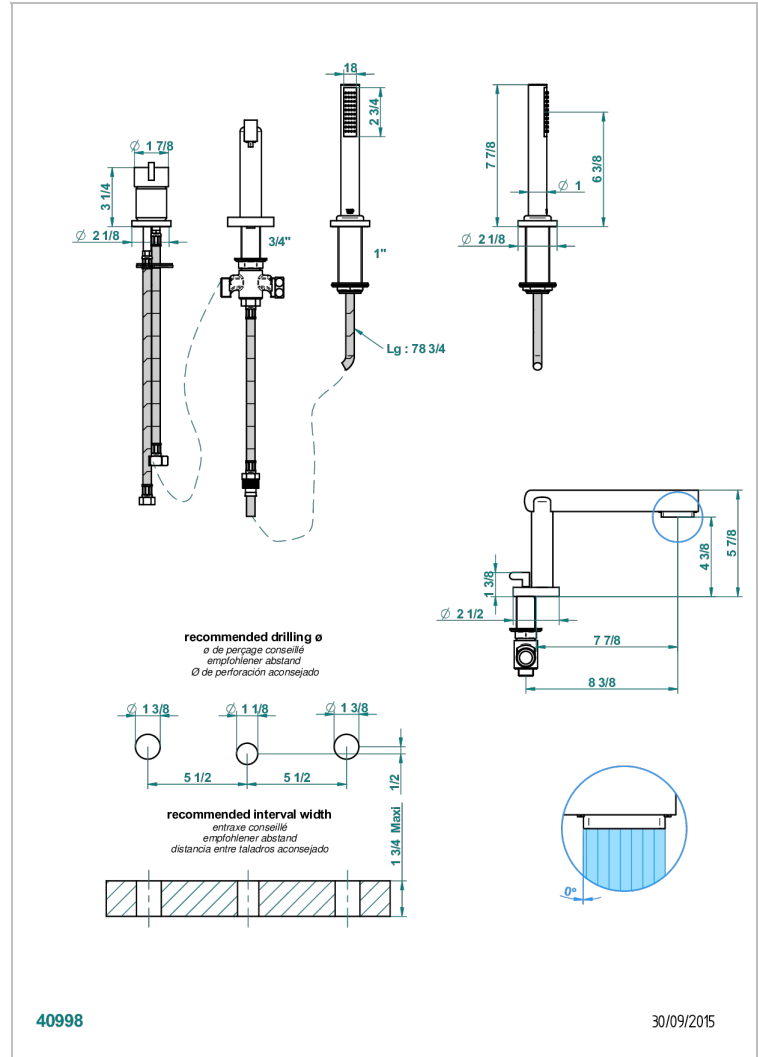

# LE 11 CON MANETAS

U2B-113BSG

THG  
PARIS

Batería baño/ducha 3 agujeros sobre encimera. caño super goliath con inversor incorporado, monomando y teleducha con flexo de 2m

## CARACTERÍSTICAS

- Le 11 con manetas
- Batería baño/ducha 3 agujeros sobre encimera. caño super goliath con inversor incorporado, monomando y teleducha con flexo de 2m

## ESPECIFICACIONES TÉCNICAS

- Recommandé : 3 bars (max. 5 bars) - Advised : 43,5 psi (max. 72 psi)
- Bec : 25 l/min à 3 bars - Douchette : 9,5 l/min à 3 bars
- Spout : 6.6 gpm at 43.5 psi - Handshower : 2.5 gpm at 43.5 psi