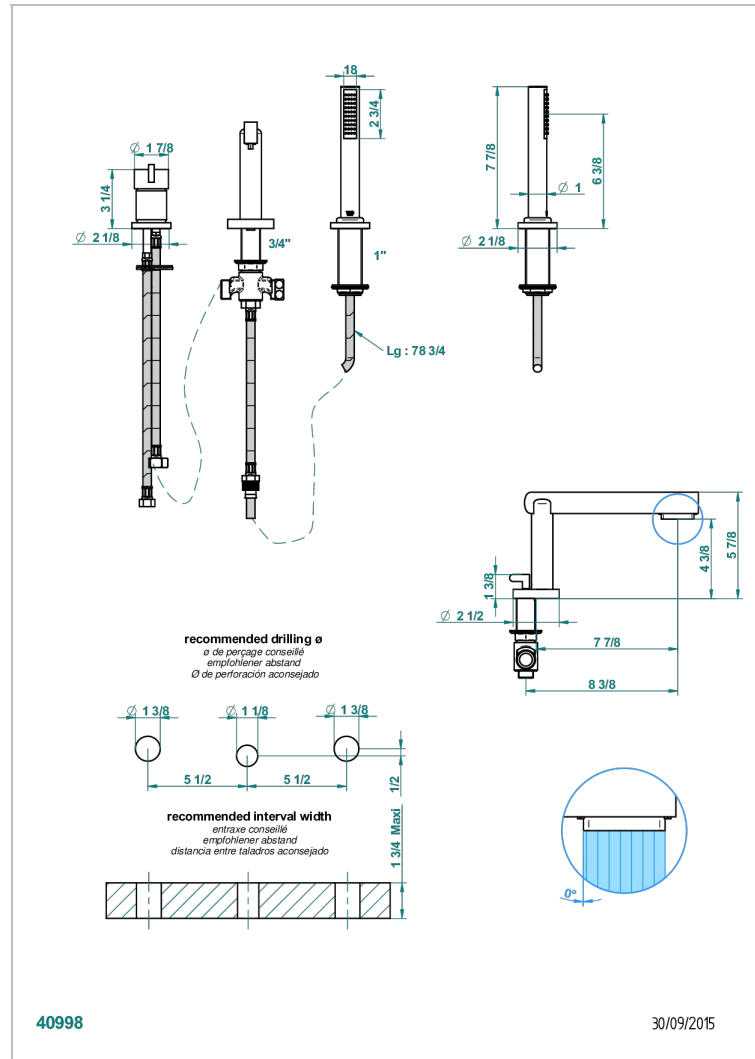

LE 11 MIT HEBEL

U2B-113BSG

3-loch-wannenkombination 3/4" zur standmontage mit ausziehbarer brausegarnitur und colombo 1-loch-einhandmischer, super goliath auslauf und automatischer umstellung von brause auf wanneneinlauf

EIGENSCHAFTEN

- Le 11 mit Hebel
- 3-loch-wannenkombination 3/4" zur standmontage mit ausziehbarer brausegarnitur und colombo 1-loch-einhandmischer, super goliath auslauf und automatischer umstellung von brause auf wanneneinlauf

TECHNISCHE DATEN

- Recommandé : 3 bars (max. 5 bars) - Advised : 43,5 psi (max. 72 psi)
- Bec : 25 l/min à 3 bars - Douchette : 9,5 l/min à 3 bars
- Spout : 6.6 gpm at 43.5 psi - Handshower : 2.5 gpm at 43.5 psi