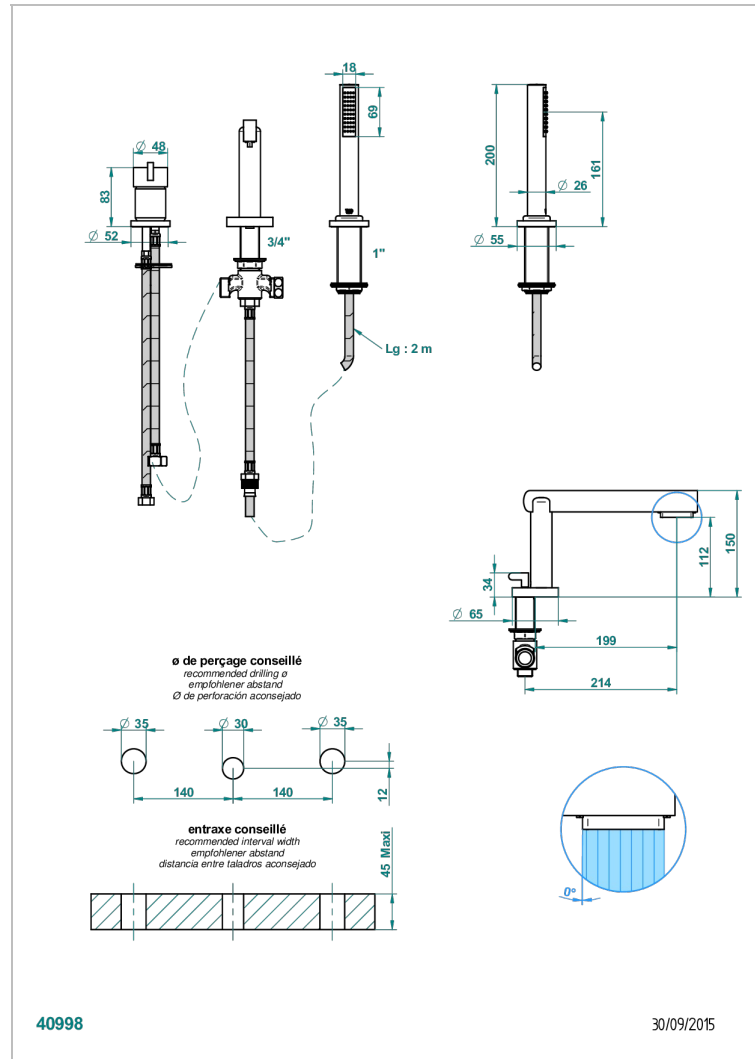

# LE 11 A MANETTES

U2B-113BSG

Mitigeur bain douche 3 trous sur gorge avec bec super goliath à inversion

THG  
PARIS

## CARACTÉRISTIQUES

- Le 11 à manettes
- Mitigeur bain douche 3 trous sur gorge avec bec super goliath à inversion

## SPÉCIFICATIONS TECHNIQUES

- Recommandé : 3 bars (max. 5 bars) - Advised : 43,5 psi (max. 72 psi)
- Bec : 25 l/min à 3 bars - Douchette : 9,5 l/min à 3 bars
- Spout : 6.6 gpm at 43.5 psi - Handshower : 2.5 gpm at 43.5 psi