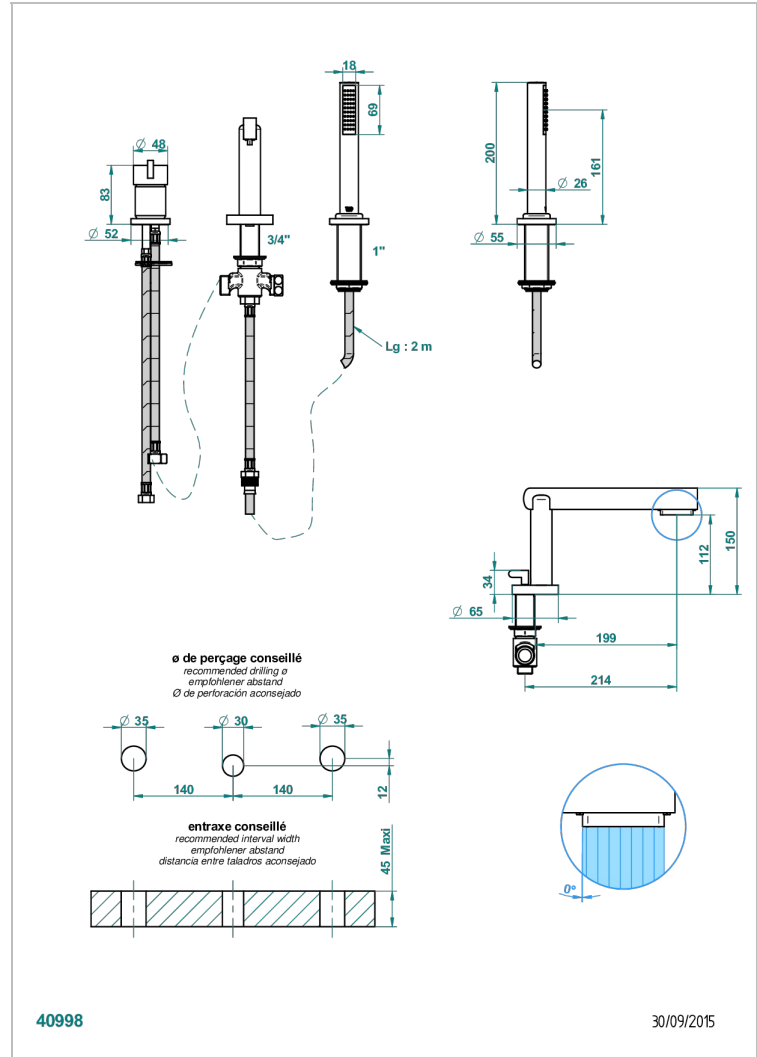

LE 11 CON MANETAS

U2B-113BSG

THG
PARIS

Batería baÑo/ducha 3 agujeros sobre encimera. caÑo super goliath con inversor incorporado, monomando y teleducha con flexo de 2m

CARACTERÍSTICAS

- Le 11 con manetas
- Batería baÑo/ducha 3 agujeros sobre encimera. caÑo super goliath con inversor incorporado, monomando y teleducha con flexo de 2m

ESPECIFICACIONES TÉCNICAS

- Recommandé : 3 bars (max. 5 bars) - Advised : 43,5 psi (max. 72 psi)
- Bec : 25 l/min à 3 bars - Douchette : 9,5 l/min à 3 bars
- Spout : 6.6 gpm at 43.5 psi - Handshower : 2.5 gpm at 43.5 psi