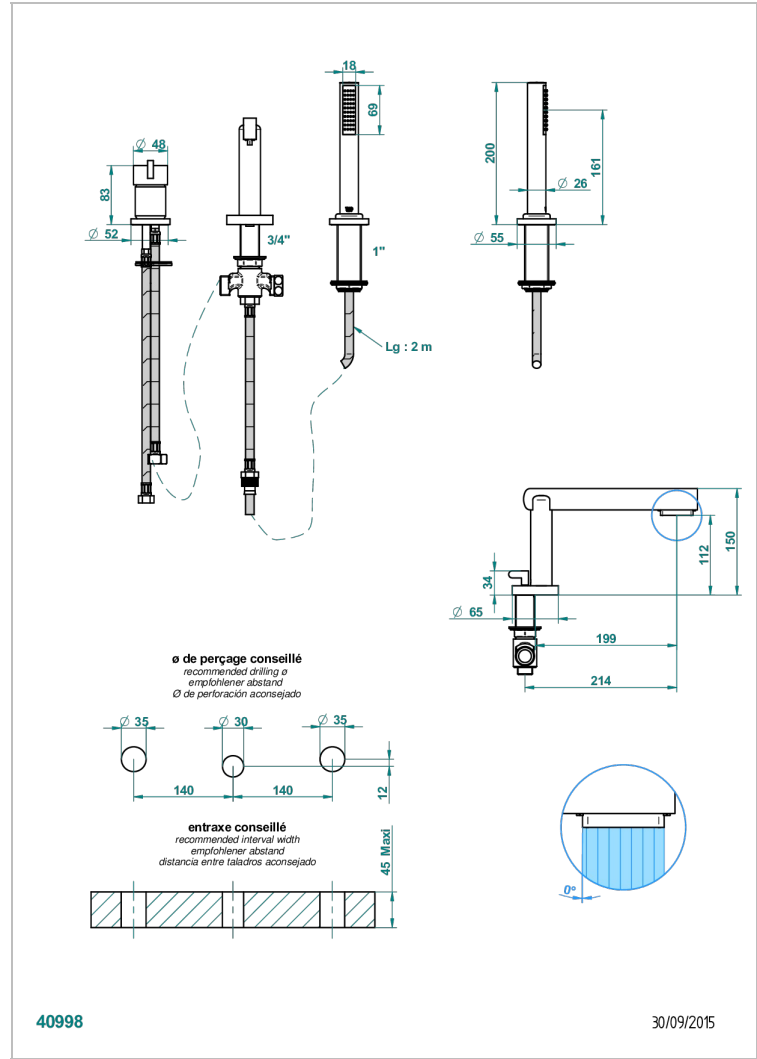

LE 11 WITH LEVER

U2B-113BSG

台式三孔浴缸淋浴调温龙头，分水式超大号喷嘴

特色

- Le 11 with lever
- 台式三孔浴缸淋浴调温龙头，分水式超大号喷嘴

技术特征

- Recommandé : 3 bars (max. 5 bars) - Advised : 43,5 psi (max. 72 psi)
- Bec : 25 l/min à 3 bars - Douchette : 9,5 l/min à 3 bars
- Spout : 6.6 gpm at 43.5 psi - Handshower : 2.5 gpm at 43.5 psi

可选饰面

Black ceram - D30
Blush PVD - H62
Graphite PVD - H64
Matt Umber PVD - H67
Matt blush PVD - H60
Matt graphite PVD - H65

PVD哑光棕铜 - F34
PVD哑光金 - H53
PVD哑光铜 - H50
PVD哑光镍 - H56
PVD抛光铜 - H49
PVD棕铜 - F33

PVD金色 - H52
PVD镍 - H55
Umber PVD - H66
哑光复古铜 - H07
哑光浅金 - F31
哑光金 - F07

哑光铬 - C02
哑光镍 - C01
复古镍 - H28
抛光金 (24K金) - F01
抛光铬 - A02
抛光铬/抛光金 - G02

抛光镍 - B01
浅金 - F30
漆面铜 - D01