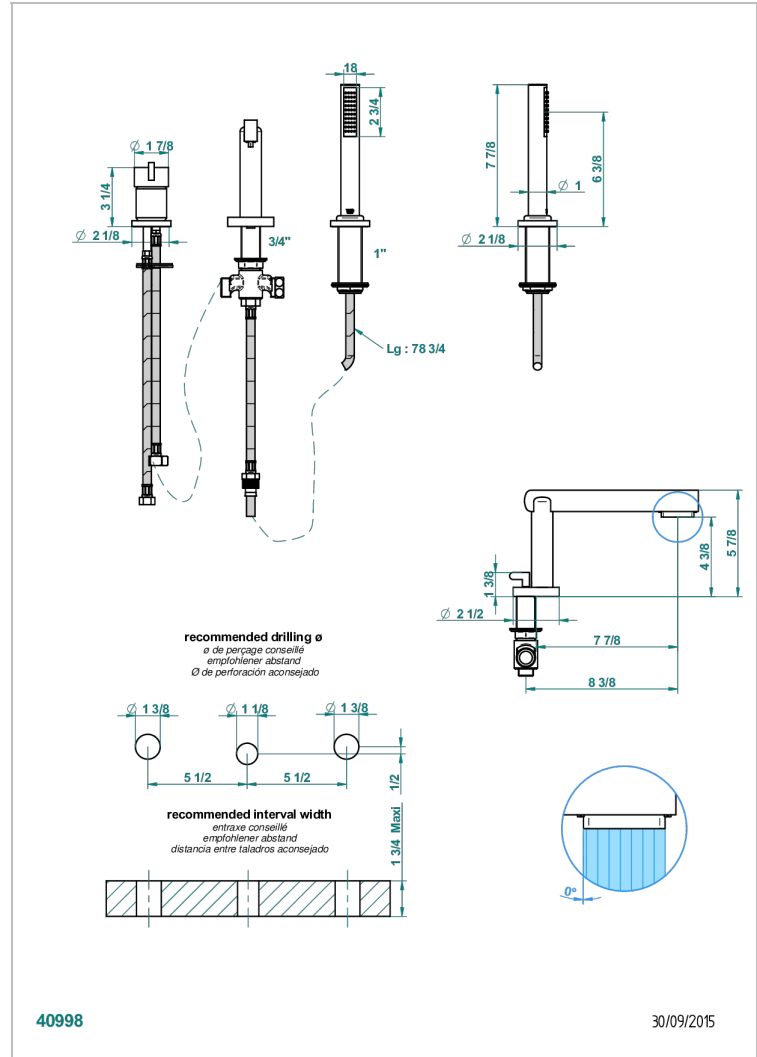

LE 11 CON MANETAS

U2B-113BSG

Batería baño/ducha 3 agujeros sobre encimera. caño super goliath con inversor incorporado, monomando y teleducha con flexo de 2m

THG
PARIS

40998

30/09/2015

CARACTERÍSTICAS

- Le 11 con manetas
- Batería baño/ducha 3 agujeros sobre encimera. caño super goliath con inversor incorporado, monomando y teleducha con flexo de 2m

ESPECIFICACIONES TÉCNICAS

- Recommandé : 3 bars (max. 5 bars) - Advised : 43,5 psi (max. 72 psi)
- Bec : 25 l/min à 3 bars - Douchette : 9,5 l/min à 3 bars
- Spout : 6.6 gpm at 43.5 psi - Handshower : 2.5 gpm at 43.5 psi