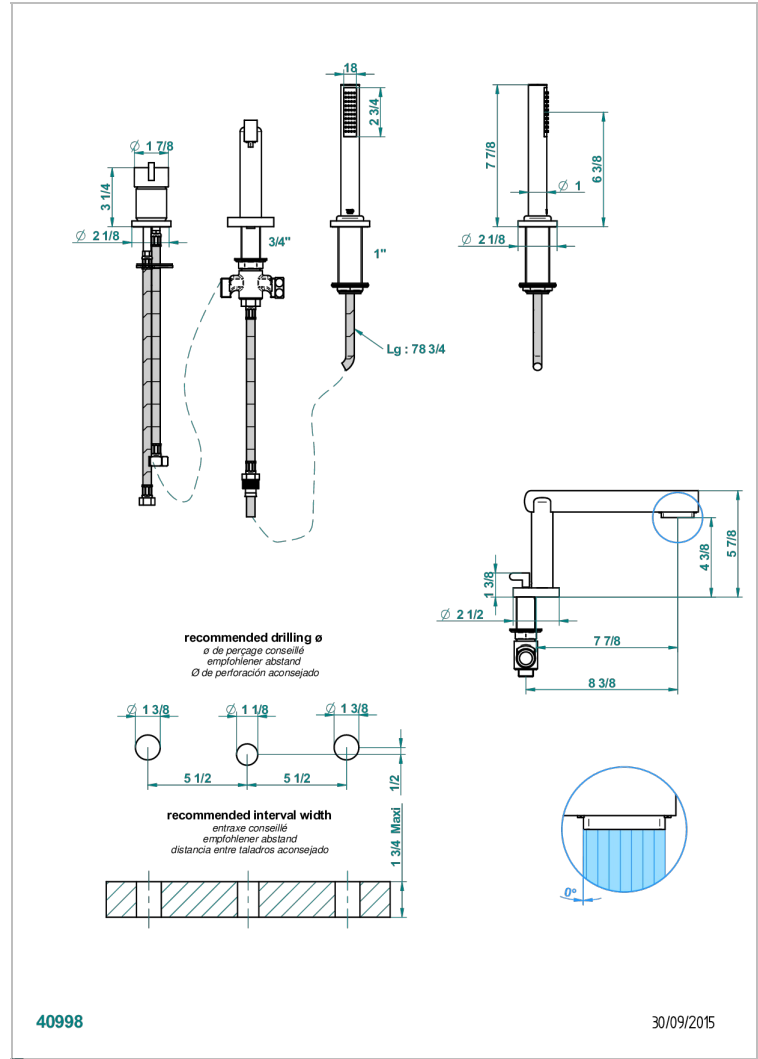

LE 11 WITH LEVER

U2B-113BSG

台式三孔浴缸淋浴调温龙头，分水式超大号喷嘴

特色

- Le 11 with lever
- 台式三孔浴缸淋浴调温龙头，分水式超大号喷嘴

技术特征

- Recommandé : 3 bars (max. 5 bars) - Advised : 43,5 psi (max. 72 psi)
- Bec : 25 l/min à 3 bars - Douchette : 9,5 l/min à 3 bars
- Spout : 6.6 gpm at 43.5 psi - Handshower : 2.5 gpm at 43.5 psi

哑光铬 - C02
哑光镍 - C01
复古镍 - H28
抛光金 (24K金) - F01
抛光铬 - A02
抛光铬/抛光金 - G02

抛光镍 - B01
浅金 - F30
漆面铜 - D01