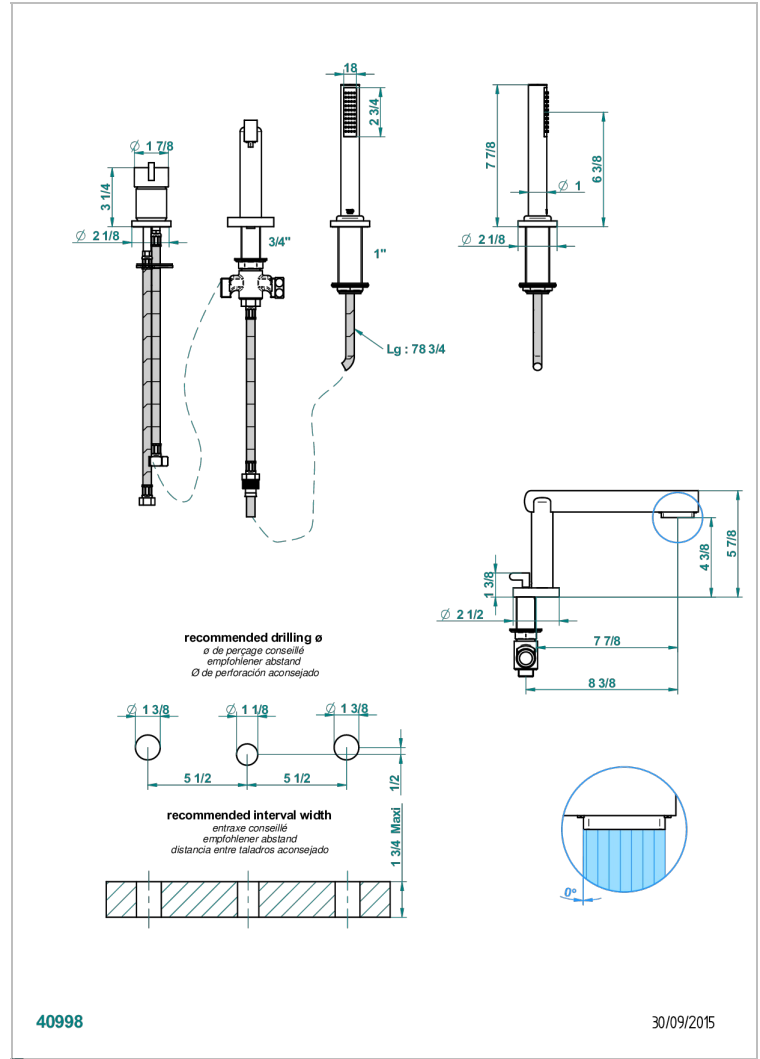

# LE 11

U2A-113BSG

Mitigeur bain douche 3 trous sur gorge avec bec super goliath à inversion

## CARACTÉRISTIQUES

- Le 11
- Mitigeur bain douche 3 trous sur gorge avec bec super goliath à inversion

## SPÉCIFICATIONS TECHNIQUES

- Recommandé : 3 bars (max. 5 bars) - Advised : 43,5 psi (max. 72 psi)
- Bec : 25 l/min à 3 bars - Douchette : 9,5 l/min à 3 bars
- Spout : 6.6 gpm at 43.5 psi - Handshower : 2.5 gpm at 43.5 psi