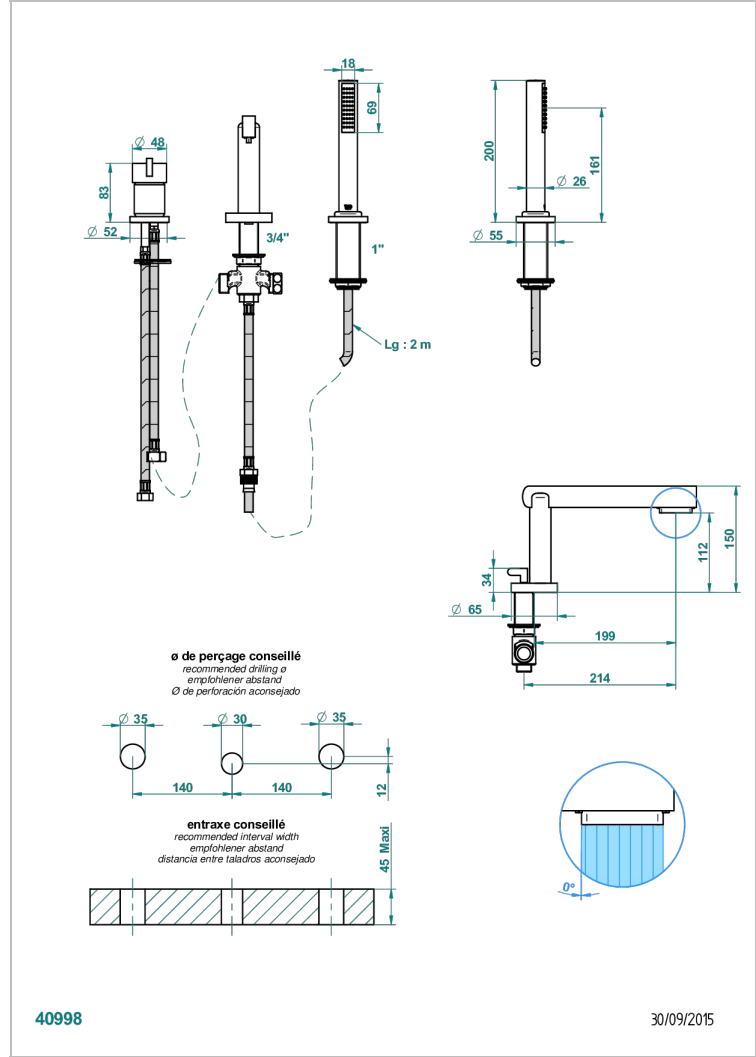

LE 11

U2A-113BSG

Batería baÑo/ducha 3 agujeros sobre encimera. caÑo super goliath con inversor incorporado, monomando y teleducha con flexo de 2m

CARACTERÍSTICAS

- Le 11
- Batería baÑo/ducha 3 agujeros sobre encimera. caÑo super goliath con inversor incorporado, monomando y teleducha con flexo de 2m

ESPECIFICACIONES TÉCNICAS

- Recommandé : 3 bars (max. 5 bars) - Advised : 43,5 psi (max. 72 psi)
- Bec : 25 l/min à 3 bars - Douchette : 9,5 l/min à 3 bars
- Spout : 6.6 gpm at 43.5 psi - Handshower : 2.5 gpm at 43.5 psi