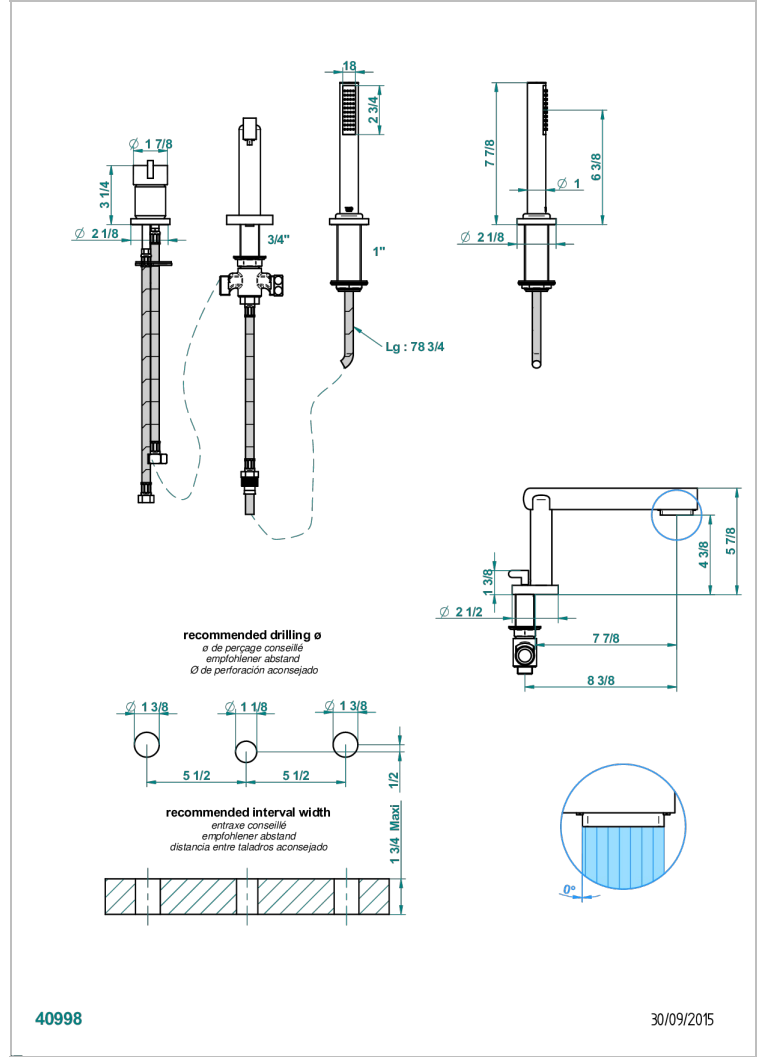

LE 11

U2A-113BSG

Batería baño/ducha 3 agujeros sobre encimera. caño super goliath con inversor incorporado, monomando y teleducha con flexo de 2m

CARACTERÍSTICAS

- Le 11
- Batería baño/ducha 3 agujeros sobre encimera. caño super goliath con inversor incorporado, monomando y teleducha con flexo de 2m

ESPECIFICACIONES TÉCNICAS

- Recommandé : 3 bars (max. 5 bars) - Advised : 43,5 psi (max. 72 psi)
- Bec : 25 l/min à 3 bars - Douchette : 9,5 l/min à 3 bars
- Spout : 6.6 gpm at 43.5 psi - Handshower : 2.5 gpm at 43.5 psi