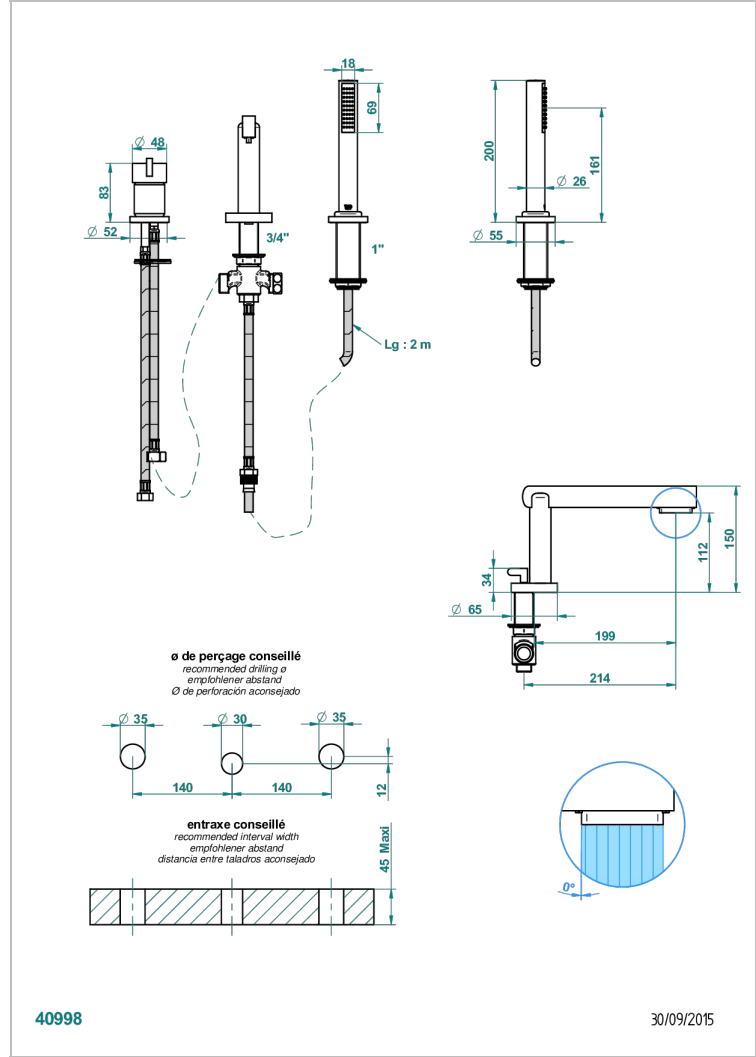

LE 11

U2A-113BSG

THG
PARIS

Batería baño/ducha 3 agujeros sobre encimera. caño super goliath con inversor incorporado, monomando y teleducha con flexo de 2m

CARACTERÍSTICAS

- Le 11
- Batería baño/ducha 3 agujeros sobre encimera. caño super goliath con inversor incorporado, monomando y teleducha con flexo de 2m

ESPECIFICACIONES TÉCNICAS

- Recommandé : 3 bars (max. 5 bars) - Advised : 43,5 psi (max. 72 psi)
- Bec : 25 l/min à 3 bars - Douchette : 9,5 l/min à 3 bars
- Spout : 6.6 gpm at 43.5 psi - Handshower : 2.5 gpm at 43.5 psi