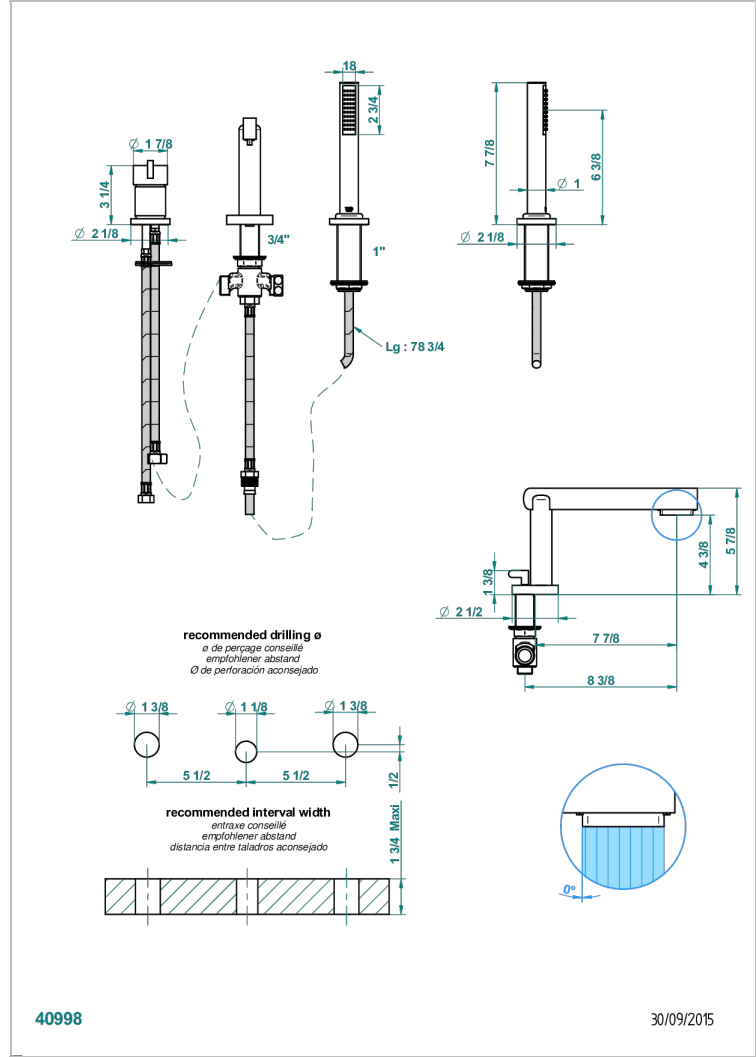

# LE 11

U2A-113BSG

Batería baÑo/ducha 3 agujeros sobre encimera. caÑo super goliath con inversor incorporado, monomando y teleducha con flexo de 2m

## CARACTERÍSTICAS

- Le 11
- Batería baÑo/ducha 3 agujeros sobre encimera. caÑo super goliath con inversor incorporado, monomando y teleducha con flexo de 2m

## ESPECIFICACIONES TÉCNICAS

- Recommandé : 3 bars (max. 5 bars) - Advised : 43,5 psi (max. 72 psi)
- Bec : 25 l/min à 3 bars - Douchette : 9,5 l/min à 3 bars
- Spout : 6.6 gpm at 43.5 psi - Handshower : 2.5 gpm at 43.5 psi