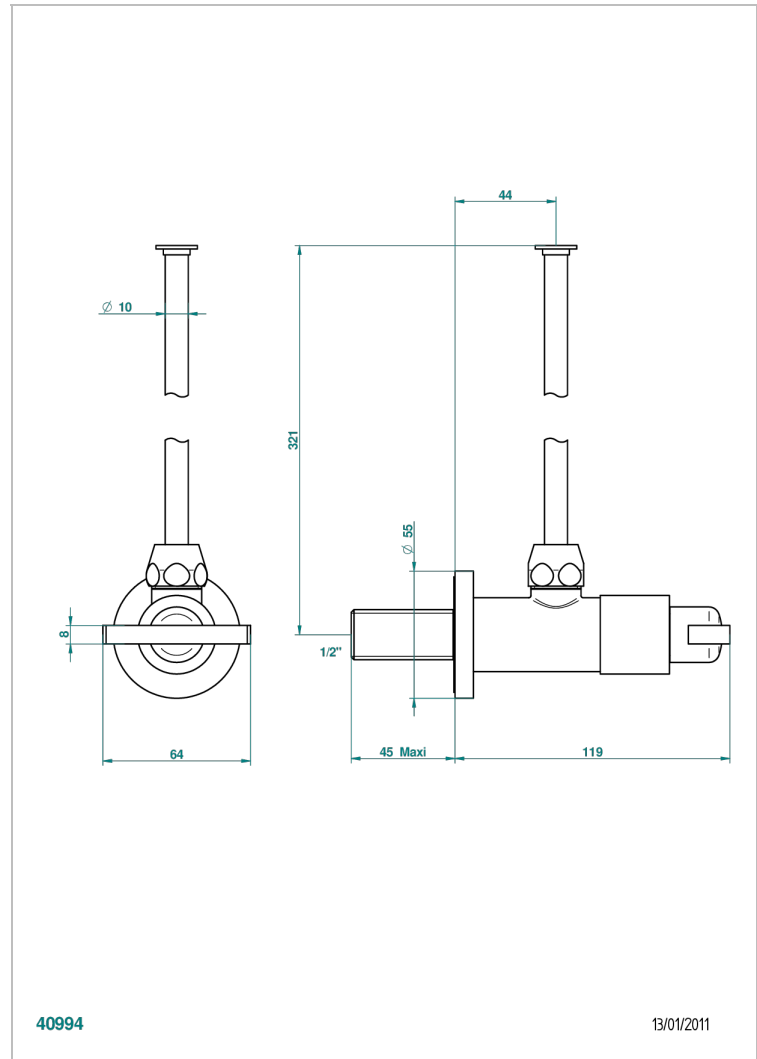

# LE 11

U2A-181/S

1/2"可调节龙头, 30厘米管道, 适应任何风格

## 特色

- Le 11
- 1/2"可调节龙头, 30厘米管道, 适应任何风格