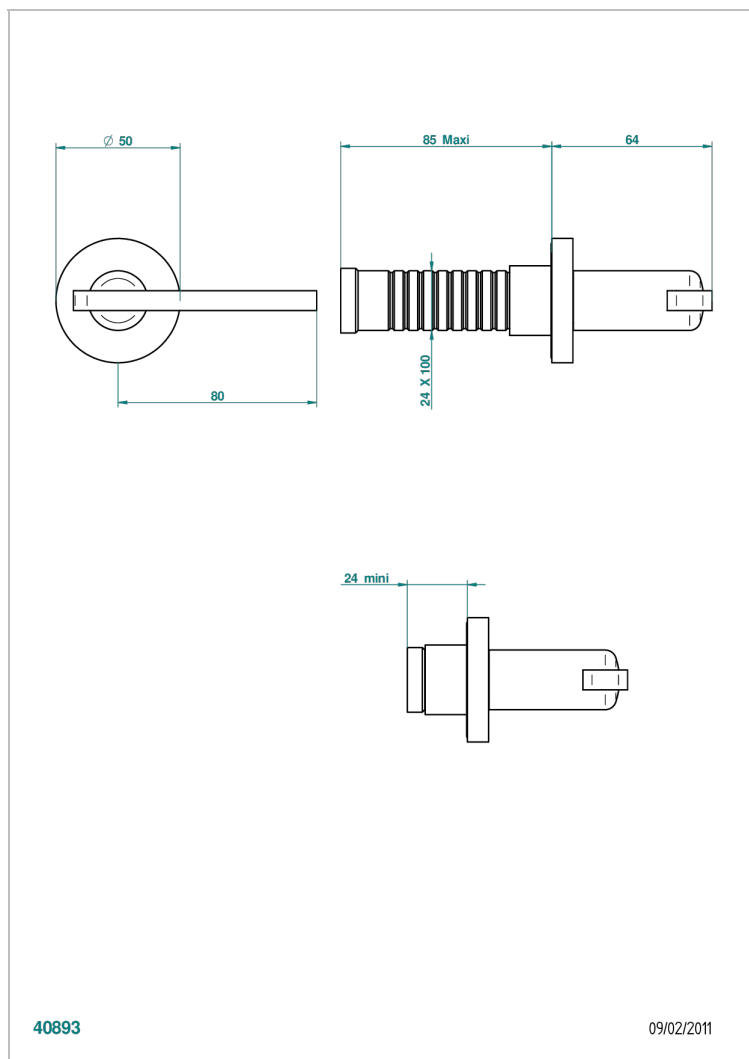

# LE 11 A MANETTES

U2B-30B

THG<sup>®</sup>  
PARIS

Garniture sans tête (croisillon, rosace et allonge) pour robinet d'arrêt 1/2" ref.30/CA & 30/HA et 3/4" ref.32/CA & 32/HA ou inverseur ref.50/4VMA

## CARACTÉRISTIQUES

- Garniture pour robinet d'arrêt Réf.30, 32 ou inverseur mural 50/4/VM
- Livrée sans partie encastrée

## PRODUITS ASSOCIÉS

- Ref. G00-32CUSA Robinet d'arrêt à encastrer 3/4" côté froid tête 1/4 tour fermeture gauche -standard américain sans garniture
- Ref. G00-32HUSA Robinet d'arrêt à encastrer 3/4" côté chaud tête 1/4 tour fermeture droite - standard américain sans garniture
- Ref. G00-30CUSA Robinet d'arrêt a encastrer 1/2 " cote froid tete 1/4 tour fermeture gauche - standard americain sans garniture
- Ref. G00-30HUSA Robinet d'arret a encastrer 1/2 " cote chaud tete 1/4 tour fermeture droite - standard americain sans garniture