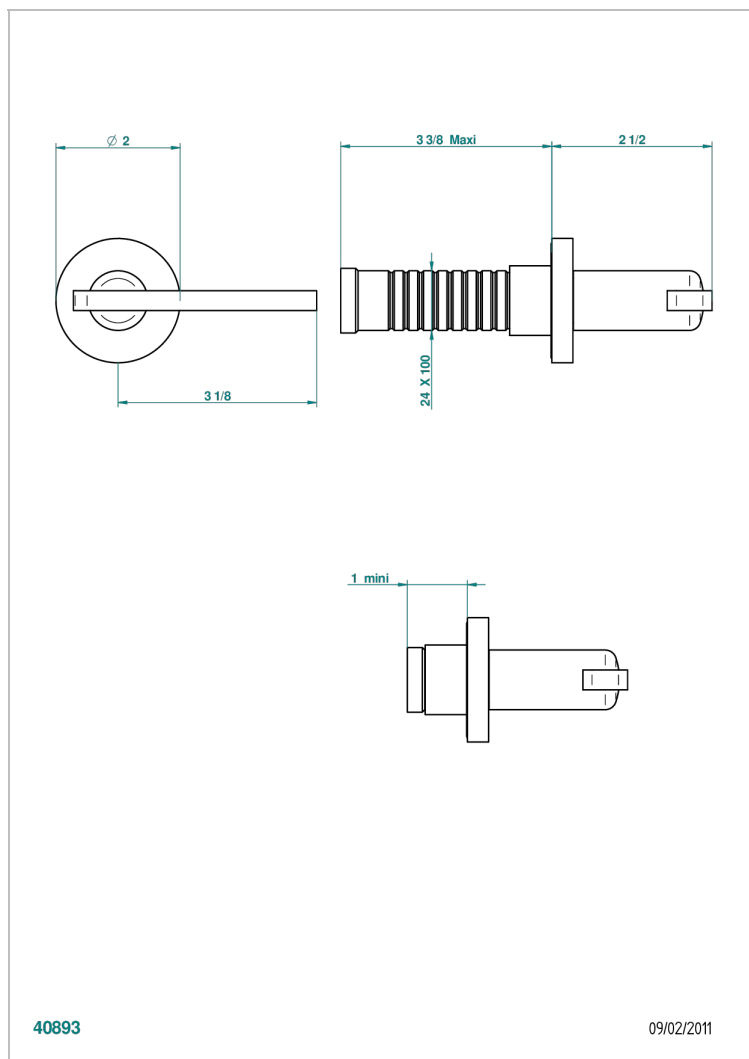

# LE 11 A MANETTES

U2B-30B

THG<sup>®</sup>  
PARIS

Garniture sans tête (croisillon, rosace et allonge) pour robinet d'arrêt 1/2" ref.30/CA & 30/HA et 3/4" ref.32/CA & 32/HA ou inverseur ref.50/4VMA

## CARACTÉRISTIQUES

- Garniture pour robinet d'arrêt Réf.30, 32 ou inverseur mural 50/4/VM
- Livrée sans partie encastrée

## PRODUITS ASSOCIÉS

- Ref. G00-32CUSA Robinet d'arrêt à encastrer 3/4" côté froid tête 1/4 tour fermeture gauche -standard américain sans garniture
- Ref. G00-32HUSA Robinet d'arrêt à encastrer 3/4" côté chaud tête 1/4 tour fermeture droite - standard américain sans garniture
- Ref. G00-30CUSA Robinet d'arrêt a encastrer 1/2 " cote froid tete 1/4 tour fermeture gauche - standard americain sans garniture
- Ref. G00-30HUSA Robinet d'arret a encastrer 1/2 " cote chaud tete 1/4 tour fermeture droite - standard americain sans garniture