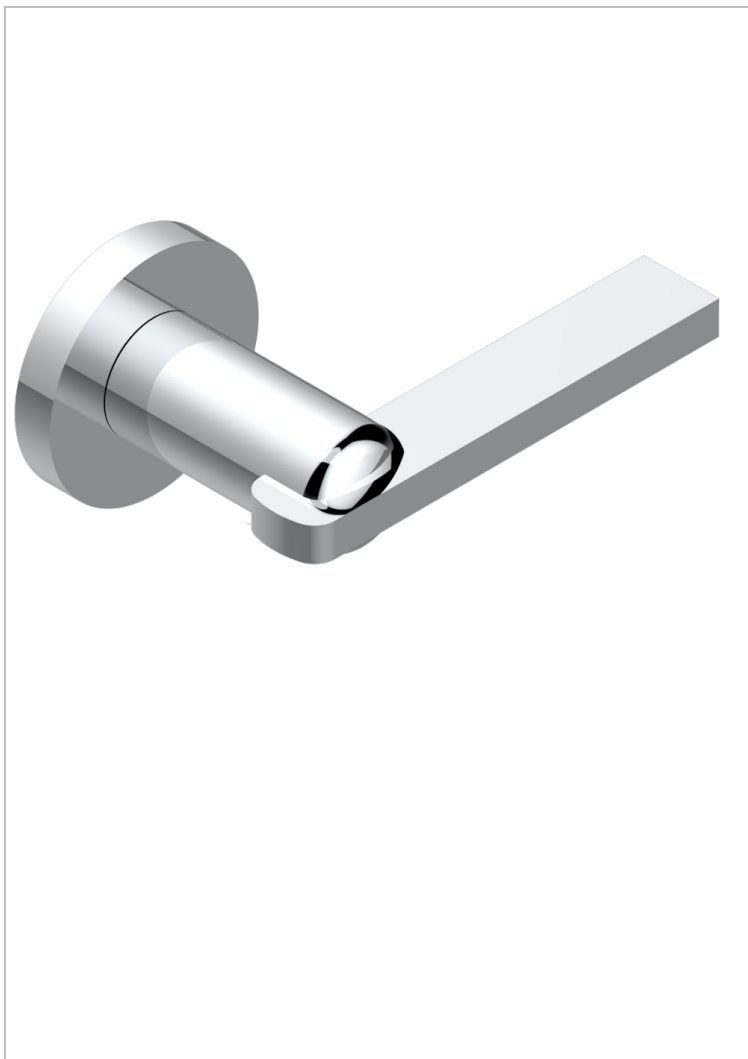

# LE 11 A MANETTES

U2B-30B

THG<sup>®</sup>  
PARIS

Garniture sans tête (croisillon, rosace et allonge) pour robinet d'arrêt 1/2" ref.30/CA & 30/HA et 3/4" ref.32/CA & 32/HA ou inverseur ref.50/4VMA

## CARACTÉRISTIQUES

- Garniture pour robinet d'arrêt Réf.30, 32 ou inverseur mural 50/4/VM
- Livrée sans partie encastrée

## PRODUITS ASSOCIÉS

- Ref. G00-32CUSA Robinet d'arrêt à encastrer 3/4" côté froid tête 1/4 tour fermeture gauche -standard américain sans garniture
- Ref. G00-32HUSA Robinet d'arrêt à encastrer 3/4" côté chaud tête 1/4 tour fermeture droite - standard américain sans garniture
- Ref. G00-30CUSA Robinet d'arrêt a encastrer 1/2 " cote froid tete 1/4 tour fermeture gauche - standard americain sans garniture
- Ref. G00-30HUSA Robinet d'arret a encastrer 1/2 " cote chaud tete 1/4 tour fermeture droite - standard americain sans garniture

## FINITIONS DISPONIBLES

Bronze clair - D01

Chromé - A02

Chromé / doré - G02

Chromé mat - C02

Doré brillant - F01

Doré mat - F07

Nickel brillant - B01