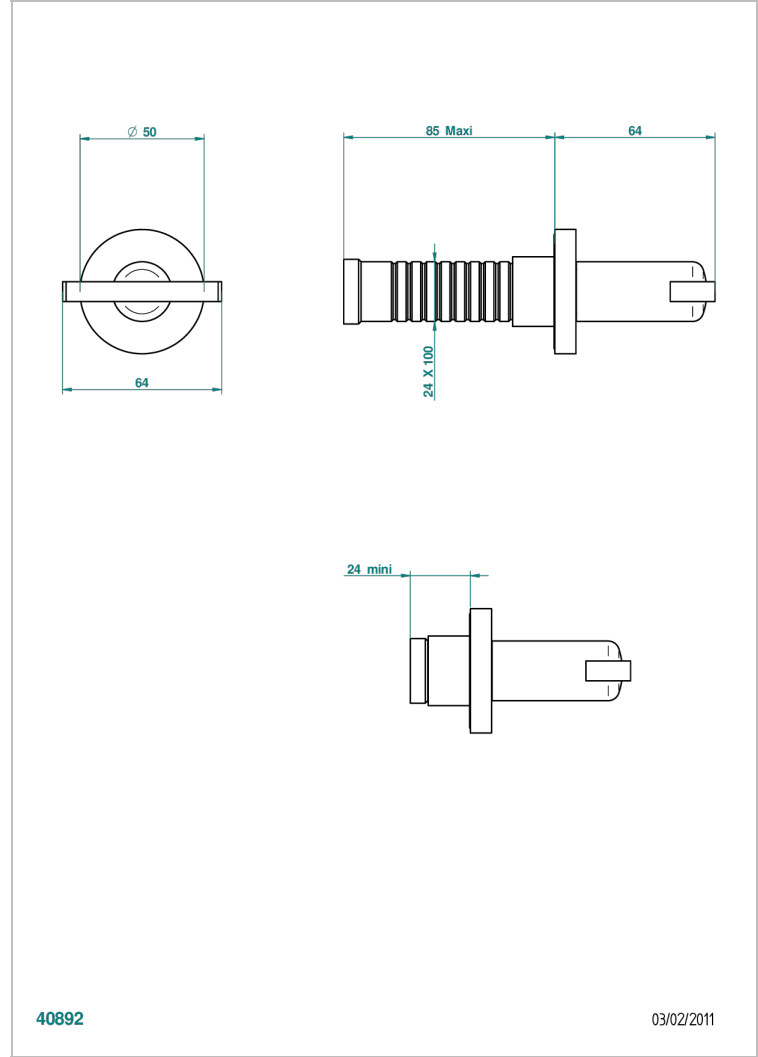

# LE 11

U2A-30B

THG<sup>®</sup>  
PARIS

Garniture sans tête (croisillon, rosace et allonge) pour robinet d'arrêt 1/2" ref.30/CA & 30/HA et 3/4" ref.32/CA & 32/HA ou inverseur ref.50/4VMA

40892

03/02/2011

## CARACTÉRISTIQUES

- Garniture pour robinet d'arrêt Réf.30, 32 ou inverseur mural 50/4/VM
- Livrée sans partie encastrée

## PRODUITS ASSOCIÉS

- Ref. G00-32CUSA Robinet d'arrêt à encastrer 3/4" côté froid tête 1/4 tour fermeture gauche -standard américain sans garniture
- Ref. G00-32HUSA Robinet d'arrêt à encastrer 3/4" côté chaud tête 1/4 tour fermeture droite - standard américain sans garniture
- Ref. G00-30CUSA Robinet d'arrêt a encastrer 1/2 " cote froid tete 1/4 tour fermeture gauche - standard americain sans garniture
- Ref. G00-30HUSA Robinet d'arret a encastrer 1/2 " cote chaud tete 1/4 tour fermeture droite - standard americain sans garniture