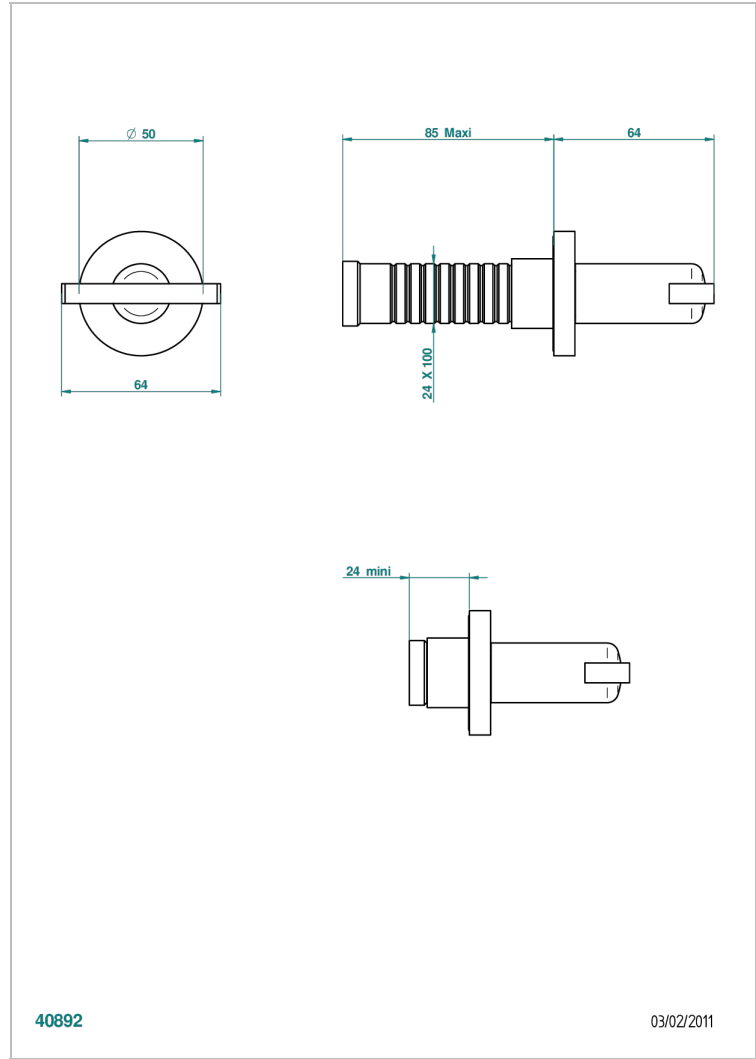

# LE 11

U2A-30B

Parte externa para llave de paso mural ref. 30 & 32 y para inversor mural ref. 50/4/VM (mando, rosetón y alargador, sin cartucho)

40892

03/02/2011

## CARACTERÍSTICAS

- Le 11
- Parte externa para llave de paso mural ref. 30 & 32 y para inversor mural ref. 50/4/VM (mando, rosetón y alargador, sin cartucho)

## PRODUCTOS RELACIONADOS

- Ref. G00-32CUSA Robinet d'arrêt à encastrer 3/4" côté froid tête 1/4 tour fermeture gauche -standard américain sans garniture
- Ref. G00-32HUSA Robinet d'arrêt à encastrer 3/4" côté chaud tête 1/4 tour fermeture droite - standard américain sans garniture
- Ref. G00-30CUSA Robinet d'arrêt a encastrer 1/2 " cote froid tete 1/4 tour fermeture gauche - standard americain sans garniture
- Ref. G00-30HUSA Robinet d'arret a encastrer 1/2 " cote chaud tete 1/4 tour fermeture droite - standard americain sans garniture