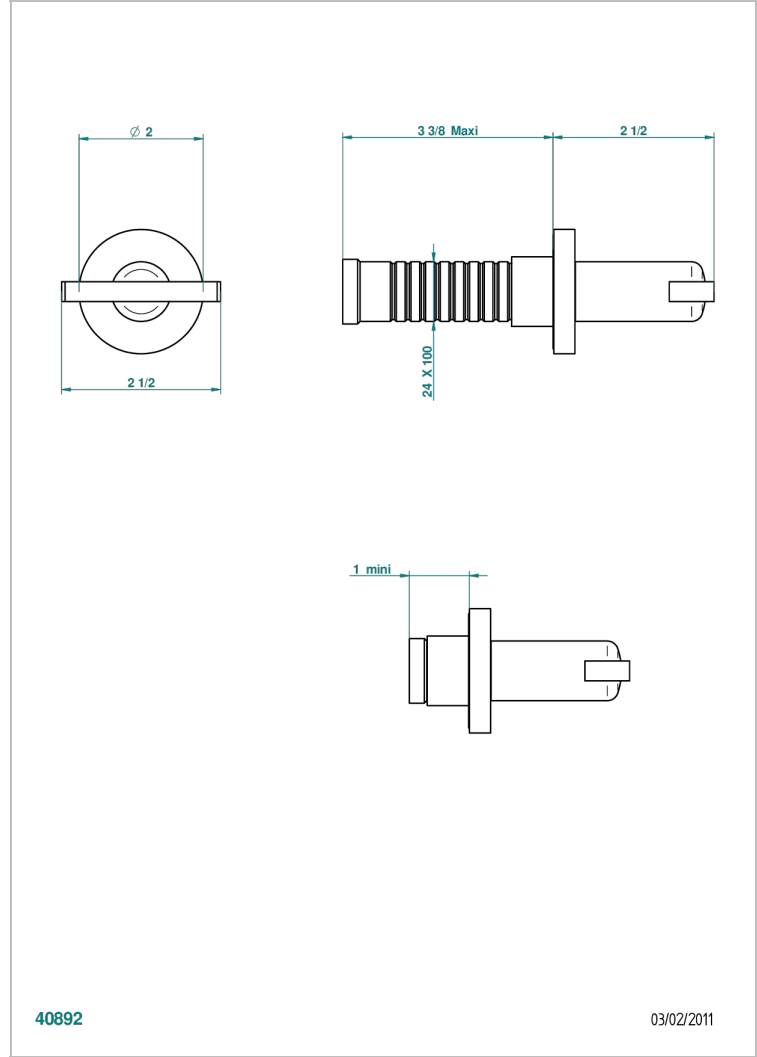

LE 11

U2A-30B

THG[®]
PARIS

Parte externa para llave de paso mural ref. 30 & 32 y para inversor mural ref. 50/4/VM (mando, rosetón y alargador, sin cartucho)

40892

03/02/2011

CARACTERÍSTICAS

- Le 11
- Parte externa para llave de paso mural ref. 30 & 32 y para inversor mural ref. 50/4/VM (mando, rosetón y alargador, sin cartucho)

PRODUCTOS RELACIONADOS

- Ref. G00-32CUSA Robinet d'arrêt à encastrer 3/4" côté froid tête 1/4 tour fermeture gauche -standard américain sans garniture
- Ref. G00-32HUSA Robinet d'arrêt à encastrer 3/4" côté chaud tête 1/4 tour fermeture droite - standard américain sans garniture
- Ref. G00-30CUSA Robinet d'arrêt a encastrer 1/2 " cote froid tete 1/4 tour fermeture gauche - standard americain sans garniture
- Ref. G00-30HUSA Robinet d'arret a encastrer 1/2 " cote chaud tete 1/4 tour fermeture droite - standard americain sans garniture