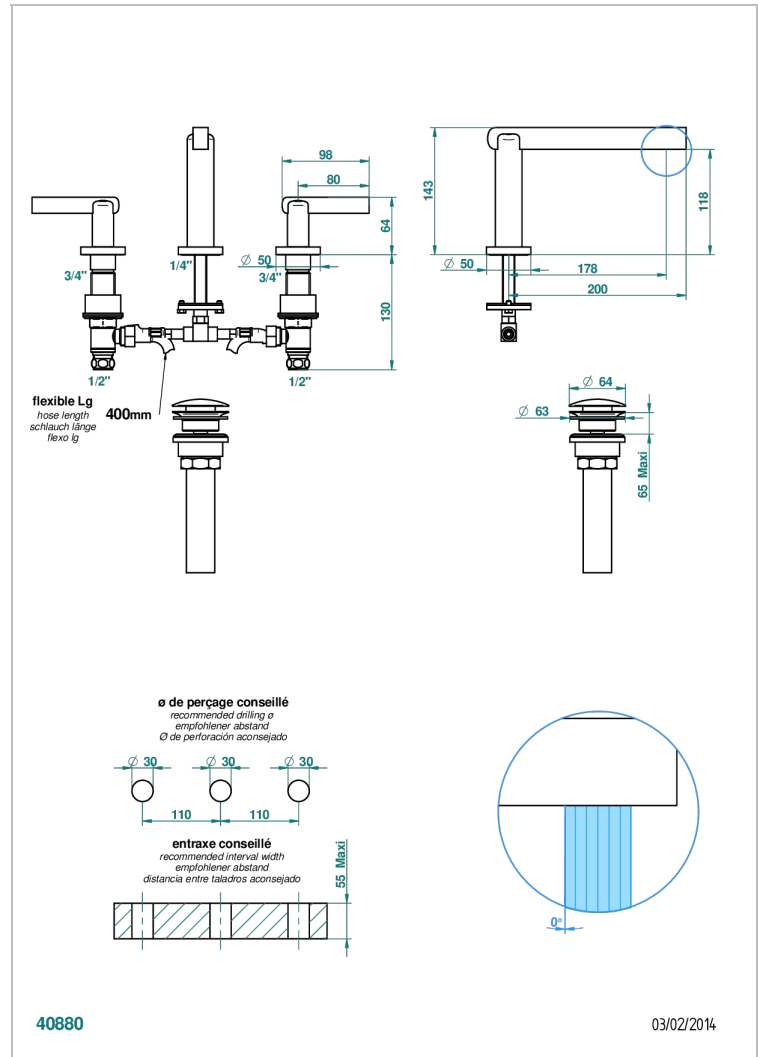

# LE 11 A MANETTES

U2B-151/US

Mélangeur de lavabo 3 trous avec vidage, standard américain

THG<sup>®</sup>  
PARIS

## CARACTÉRISTIQUES

- Laiton sans plomb
- Têtes à disques céramique 1/2" 1/4 tour
- Aérateur-mousseur
- Fourni avec vidage clic clac
- Vidage et raccordements aux standards US