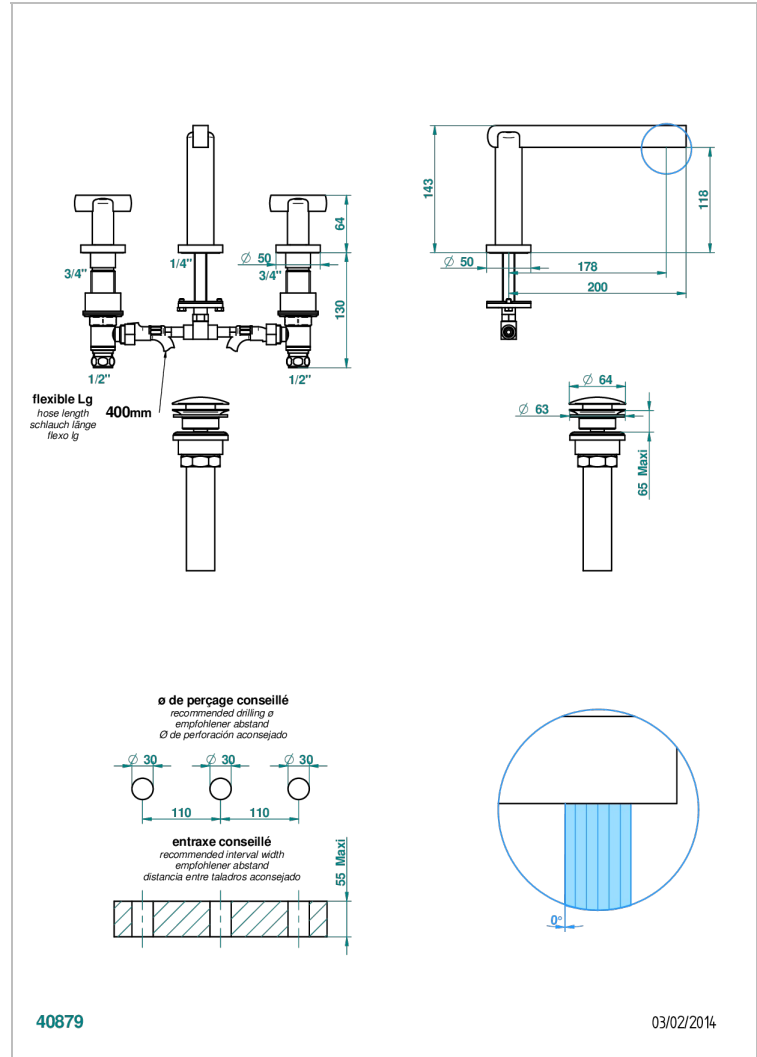

LE 11

U2A-151/US

Mélangeur de lavabo 3 trous avec vidage, standard américain

THG[®]
PARIS

CARACTÉRISTIQUES

- Laiton sans plomb
- Têtes à disques céramique 1/2" 1/4 tour
- Aérateur-mousseur
- Fourni avec vidage clic clac
- Vidage et raccordements aux standards US