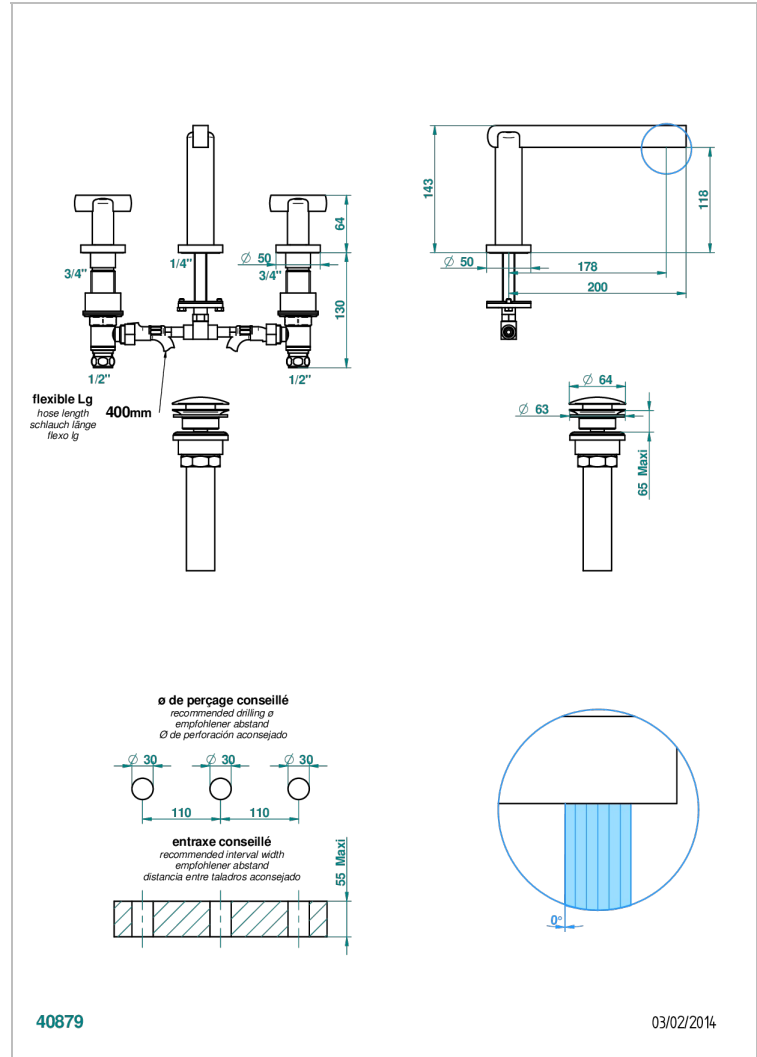

LE 11

U2A-151/US

Rim mounted 3-hole basin mixer with waste

CARACTERÍSTICAS

- Le 11
- Rim mounted 3-hole basin mixer with waste

ACABADOS DISPONIBLES

Bronce claro - D01
Cerámica negra mate - D30
Cobre viejo mate - H07
Cromo - A02
Cromo / dorado - G02
Cromo mate - C02