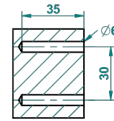

LE 11

U2A-4720C

Escobillero mural y escobilla con tapa

THG®
PARIS

40857

30/09/2015

CARACTERÍSTICAS

- Le 11
- Escobillero mural y escobilla con tapa

ACABADOS DISPONIBLES

Bronce claro - D01
Cerámica negra mate - D30
Cobre viejo mate - H07
Cromo - A02
Cromo / dorado - G02
Cromo mate - C02

Dorado - F01
Dorado mate - F07
Dorado pálido - F30
Dorado pálido mate (sin barniz) - F31
Níquel - B01
Níquel mate - C01

Níquel viejo - H28
Pvd blush - H62
Pvd blush mate - H60
Pvd color latón - H49
Pvd color latón mate - H50
Pvd color níquel - H55

Pvd color níquel mate - H56
Pvd color oro - H52
Pvd color oro mate - H53
Pvd grafito - H64
Pvd grafito mate - H65
Pvd marrón bronce - F33

Pvd marrón bronce mate - F34
Pvd umber - H66
Pvd umber mate - H67