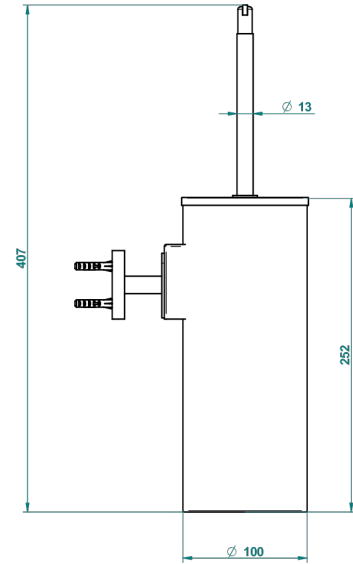

LE 11

U2A-4720C

Escobillero mural y escobilla con tapa

THG®
PARIS

40857

30/09/2015

CARACTERÍSTICAS

- Le 11
- Escobillero mural y escobilla con tapa

ACABADOS DISPONIBLES

Bronce claro - D01
Cerámica negra mate - D30
Cobre viejo mate - H07
Cromo - A02
Cromo / dorado - G02
Cromo mate - C02

Dorado - F01
Dorado mate - F07
Dorado pálido - F30
Dorado pálido mate (sin barniz) - F31
Níquel - B01
Níquel mate - C01

Níquel viejo - H28
Pvd blush - H62
Pvd blush mate - H60
Pvd color latón - H49
Pvd color latón mate - H50
Pvd color níquel - H55

Pvd color níquel mate - H56
Pvd color oro - H52
Pvd color oro mate - H53
Pvd grafito - H64
Pvd grafito mate - H65
Pvd marrón bronce - F33

Pvd marrón bronce mate - F34
Pvd umber - H66
Pvd umber mate - H67