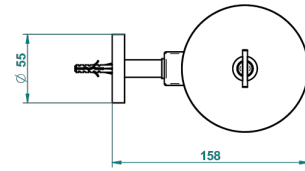

LE 11

U2A-4720C

Escobillero mural y escobilla con tapa

THG®
PARIS

40857

30/09/2015

CARACTERÍSTICAS

- Le 11
- Escobillero mural y escobilla con tapa

ACABADOS DISPONIBLES

Bronce claro - D01
Cerámica negra mate - D30
Cobre viejo mate - H07
Cromo - A02
Cromo / dorado - G02
Cromo mate - C02

Dorado - F01
Dorado mate - F07
Dorado pálido - F30
Dorado pálido mate (sin barniz) - F31
Níquel - B01
Níquel mate - C01

Níquel viejo - H28
Pvd blush - H62
Pvd blush mate - H60
Pvd color latón - H49
Pvd color latón mate - H50
Pvd color níquel - H55

Pvd color níquel mate - H56
Pvd color oro - H52
Pvd color oro mate - H53
Pvd grafito - H64
Pvd grafito mate - H65
Pvd marrón bronce - F33

Pvd marrón bronce mate - F34
Pvd umber - H66
Pvd umber mate - H67