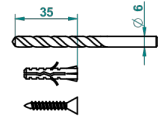

LE 11

U2A-4720C

Escobillero mural y escobilla con tapa

THG®
PARIS

40857

30/09/2015

CARACTERÍSTICAS

- Le 11
- Escobillero mural y escobilla con tapa

ACABADOS DISPONIBLES

Bronce claro - D01
Cerámica negra mate - D30
Cobre viejo mate - H07
Cromo - A02
Cromo / dorado - G02
Cromo mate - C02

Dorado - F01
Dorado mate - F07
Dorado pálido - F30
Dorado pálido mate (sin barniz) - F31
Níquel - B01
Níquel mate - C01

Níquel viejo - H28
Pvd blush - H62
Pvd blush mate - H60
Pvd color latón - H49
Pvd color latón mate - H50
Pvd color níquel - H55

Pvd color níquel mate - H56
Pvd color oro - H52
Pvd color oro mate - H53
Pvd grafito - H64
Pvd grafito mate - H65
Pvd marrón bronce - F33

Pvd marrón bronce mate - F34
Pvd umber - H66
Pvd umber mate - H67