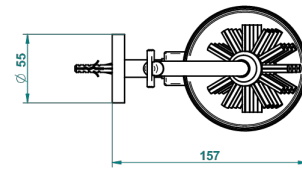

LE 11 A MANETTES

U2B-4720

Pot à balai mural en métal, avec balai sans couvercle

THG®
PARIS

40851

30/09/2015

CARACTÉRISTIQUES

- Accessoire en laiton
- Brosse de rechange Réf. G00.703B

FINITIONS DISPONIBLES

Bronze clair - D01
Chromé - A02
Chromé / doré - G02
Chromé mat - C02
Doré brillant - F01
Doré mat - F07

Nickel brillant - B01
Nickel mat - C01
Noir mat céramique - D30
Or pâle - F30
Or pâle mat - F31
Pvd blush - H62

Pvd blush mat - H60
Pvd couleur bronze brown - F33
Pvd couleur bronze brown - mat - F34
Pvd couleur doré - H52
Pvd couleur doré mat - H53
Pvd couleur laiton - H49

Pvd couleur laiton mat - H50
Pvd couleur nickel - H55
Pvd couleur nickel mat - H56
Pvd graphite - H64
Pvd graphite mat - H65
Pvd umber - H66

Pvd umber mat - H67
Vieux cuivre rouge mat - H07
Vieux nickel - H28