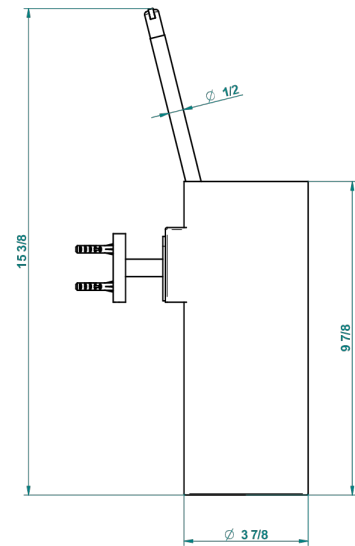

LE 11 CON MANETAS

U2B-4720

Escobillero mural sin tapa, con escobilla

THG®
PARIS

40851

30/09/2015

CARACTERÍSTICAS

- Le 11 con manetas
- Escobillero mural sin tapa, con escobilla

ACABADOS DISPONIBLES

Bronce claro - D01
Cerámica negra mate - D30
Cobre viejo mate - H07
Cromo - A02
Cromo / dorado - G02
Cromo mate - C02

Dorado - F01
Dorado mate - F07
Dorado pálido - F30
Dorado pálido mate (sin barniz) - F31
Níquel - B01
Níquel mate - C01

Níquel viejo - H28
Pvd blush - H62
Pvd blush mate - H60
Pvd color latón - H49
Pvd color latón mate - H50
Pvd color níquel - H55

Pvd color níquel mate - H56
Pvd color oro - H52
Pvd color oro mate - H53
Pvd grafito - H64
Pvd grafito mate - H65
Pvd marrón bronce - F33

Pvd marrón bronce mate - F34
Pvd umber - H66
Pvd umber mate - H67