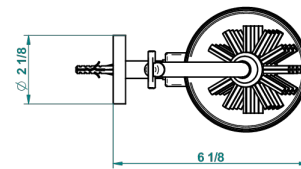

LE 11 CON MANETAS

U2B-4720

Escobillero mural sin tapa, con escobilla

THG®
PARIS

40851

30/09/2015

CARACTERÍSTICAS

- Le 11 con manetas
- Escobillero mural sin tapa, con escobilla

ACABADOS DISPONIBLES

Bronce claro - D01
Cerámica negra mate - D30
Cobre viejo mate - H07
Cromo - A02
Cromo / dorado - G02
Cromo mate - C02

Dorado - F01
Dorado mate - F07
Dorado pálido - F30
Dorado pálido mate (sin barniz) - F31
Níquel - B01
Níquel mate - C01

Níquel viejo - H28
Pvd blush - H62
Pvd blush mate - H60
Pvd color latón - H49
Pvd color latón mate - H50
Pvd color níquel - H55

Pvd color níquel mate - H56
Pvd color oro - H52
Pvd color oro mate - H53
Pvd grafito - H64
Pvd grafito mate - H65
Pvd marrón bronce - F33

Pvd marrón bronce mate - F34
Pvd umber - H66
Pvd umber mate - H67