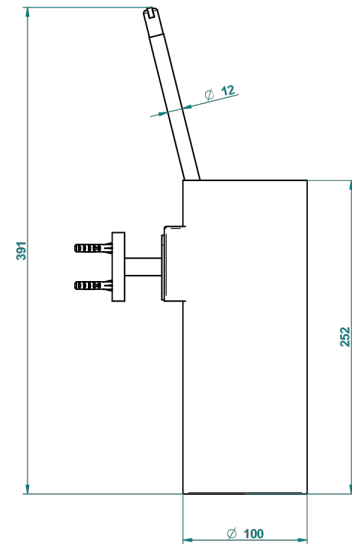

LE 11 A MANETTES

U2B-4720

Pot à balai mural en métal, avec balai sans couvercle

THG®
PARIS

40851

30/09/2015

CARACTÉRISTIQUES

- Accessoire en laiton
- Brosse de rechange Réf. G00.703B

FINITIONS DISPONIBLES

Bronze clair - D01
Chromé - A02
Chromé / doré - G02
Chromé mat - C02
Doré brillant - F01
Doré mat - F07

Nickel brillant - B01
Nickel mat - C01
Noir mat céramique - D30
Or pâle - F30
Or pâle mat - F31
Pvd blush - H62

Pvd blush mat - H60
Pvd couleur bronze brown - F33
Pvd couleur bronze brown - mat - F34
Pvd couleur doré - H52
Pvd couleur doré mat - H53
Pvd couleur laiton - H49

Pvd couleur laiton mat - H50
Pvd couleur nickel - H55
Pvd couleur nickel mat - H56
Pvd graphite - H64
Pvd graphite mat - H65
Pvd umber - H66

Pvd umber mat - H67
Vieux cuivre rouge mat - H07
Vieux nickel - H28