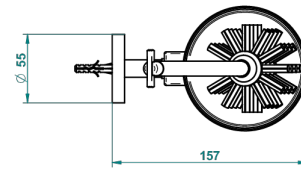

LE 11 A MANETTES

U2B-4720

Pot à balai mural en métal, avec balai sans couvercle

THG®
PARIS

40851

30/09/2015

CARACTÉRISTIQUES

- Accessoire en laiton
- Brosse de rechange Réf. G00.703B

FINITIONS DISPONIBLES

Bronze clair - D01
Chromé - A02
Chromé / doré - G02
Chromé mat - C02
Doré brillant - F01
Doré mat - F07

Nickel brillant - B01
Nickel mat - C01
Noir mat céramique - D30
Or pâle - F30
Or pâle mat - F31
Pvd blush - H62

Pvd blush mat - H60
Pvd couleur bronze brown - F33
Pvd couleur bronze brown - mat - F34
Pvd couleur doré - H52
Pvd couleur doré mat - H53
Pvd couleur laiton - H49

Pvd couleur laiton mat - H50
Pvd couleur nickel - H55
Pvd couleur nickel mat - H56
Pvd graphite - H64
Pvd graphite mat - H65
Pvd umber - H66

Pvd umber mat - H67
Vieux cuivre rouge mat - H07
Vieux nickel - H28