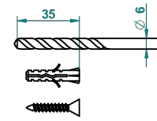

LE 11 A MANETTES

U2B-4720

Pot à balai mural en métal, avec balai sans couvercle

THG®
PARIS

40851

30/09/2015

CARACTÉRISTIQUES

- Accessoire en laiton
- Brosse de rechange Réf. G00.703B

FINITIONS DISPONIBLES

Bronze clair - D01
Chromé - A02
Chromé / doré - G02
Chromé mat - C02
Doré brillant - F01
Doré mat - F07

Nickel brillant - B01
Nickel mat - C01
Noir mat céramique - D30
Or pâle - F30
Or pâle mat - F31
Pvd blush - H62

Pvd blush mat - H60
Pvd couleur bronze brown - F33
Pvd couleur bronze brown - mat - F34
Pvd couleur doré - H52
Pvd couleur doré mat - H53
Pvd couleur laiton - H49

Pvd couleur laiton mat - H50
Pvd couleur nickel - H55
Pvd couleur nickel mat - H56
Pvd graphite - H64
Pvd graphite mat - H65
Pvd umber - H66

Pvd umber mat - H67
Vieux cuivre rouge mat - H07
Vieux nickel - H28