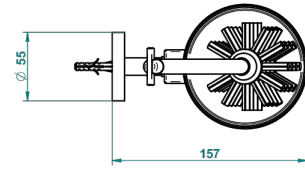

LE 11

U2A-4720

Escobillero mural sin tapa, con escobilla

THG®
PARIS

40851

30/09/2015

CARACTERÍSTICAS

- Le 11
- Escobillero mural sin tapa, con escobilla

ACABADOS DISPONIBLES

Bronce claro - D01
Cerámica negra mate - D30
Cobre viejo mate - H07
Cromo - A02
Cromo / dorado - G02
Cromo mate - C02

Dorado - F01
Dorado mate - F07
Dorado pálido - F30
Dorado pálido mate (sin barniz) - F31
Níquel - B01
Níquel mate - C01

Níquel viejo - H28
Pvd blush - H62
Pvd blush mate - H60
Pvd color latón - H49
Pvd color latón mate - H50
Pvd color níquel - H55

Pvd color níquel mate - H56
Pvd color oro - H52
Pvd color oro mate - H53
Pvd grafito - H64
Pvd grafito mate - H65
Pvd marrón bronce - F33

Pvd marrón bronce mate - F34
Pvd umber - H66
Pvd umber mate - H67