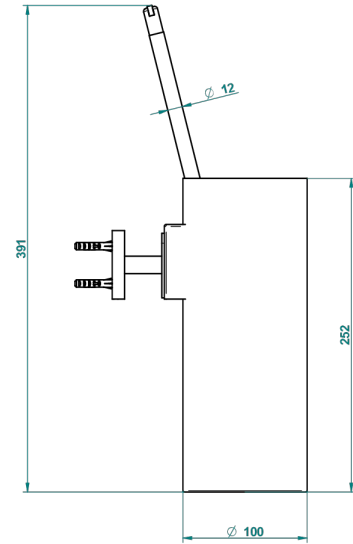

LE 11

U2A-4720

Escobillero mural sin tapa, con escobilla

THG®
PARIS

40851

30/09/2015

CARACTERÍSTICAS

- Le 11
- Escobillero mural sin tapa, con escobilla

ACABADOS DISPONIBLES

Bronce claro - D01
Cerámica negra mate - D30
Cobre viejo mate - H07
Cromo - A02
Cromo / dorado - G02
Cromo mate - C02

Dorado - F01
Dorado mate - F07
Dorado pálido - F30
Dorado pálido mate (sin barniz) - F31
Níquel - B01
Níquel mate - C01

Níquel viejo - H28
Pvd blush - H62
Pvd blush mate - H60
Pvd color latón - H49
Pvd color latón mate - H50
Pvd color níquel - H55

Pvd color níquel mate - H56
Pvd color oro - H52
Pvd color oro mate - H53
Pvd grafito - H64
Pvd grafito mate - H65
Pvd marrón bronce - F33

Pvd marrón bronce mate - F34
Pvd umber - H66
Pvd umber mate - H67