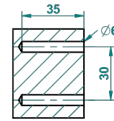

LE 11

U2A-4720

Escobillero mural sin tapa, con escobilla

THG®
PARIS

40851

30/09/2015

CARACTERÍSTICAS

- Le 11
- Escobillero mural sin tapa, con escobilla

ACABADOS DISPONIBLES

Bronce claro - D01
Cerámica negra mate - D30
Cobre viejo mate - H07
Cromo - A02
Cromo / dorado - G02
Cromo mate - C02

Dorado - F01
Dorado mate - F07
Dorado pálido - F30
Dorado pálido mate (sin barniz) - F31
Níquel - B01
Níquel mate - C01

Níquel viejo - H28
Pvd blush - H62
Pvd blush mate - H60
Pvd color latón - H49
Pvd color latón mate - H50
Pvd color níquel - H55

Pvd color níquel mate - H56
Pvd color oro - H52
Pvd color oro mate - H53
Pvd grafito - H64
Pvd grafito mate - H65
Pvd marrón bronce - F33

Pvd marrón bronce mate - F34
Pvd umber - H66
Pvd umber mate - H67