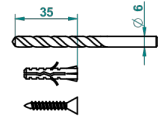

LE 11

U2A-4720

Escobillero mural sin tapa, con escobilla

THG®
PARIS

40851

30/09/2015

CARACTERÍSTICAS

- Le 11
- Escobillero mural sin tapa, con escobilla

ACABADOS DISPONIBLES

Bronce claro - D01
Cerámica negra mate - D30
Cobre viejo mate - H07
Cromo - A02
Cromo / dorado - G02
Cromo mate - C02

Dorado - F01
Dorado mate - F07
Dorado pálido - F30
Dorado pálido mate (sin barniz) - F31
Níquel - B01
Níquel mate - C01

Níquel viejo - H28
Pvd blush - H62
Pvd blush mate - H60
Pvd color latón - H49
Pvd color latón mate - H50
Pvd color níquel - H55

Pvd color níquel mate - H56
Pvd color oro - H52
Pvd color oro mate - H53
Pvd grafito - H64
Pvd grafito mate - H65
Pvd marrón bronce - F33

Pvd marrón bronce mate - F34
Pvd umber - H66
Pvd umber mate - H67