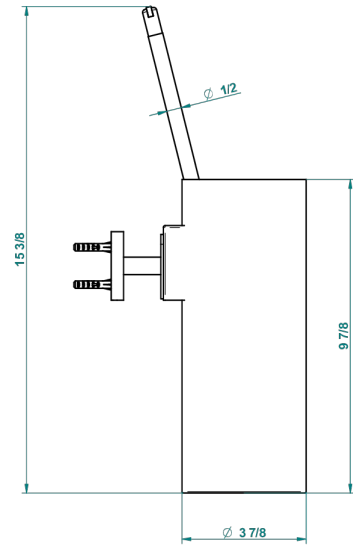

LE 11

U2A-4720

Escobillero mural sin tapa, con escobilla

40851

30/09/2015

CARACTERÍSTICAS

- Le 11
- Escobillero mural sin tapa, con escobilla

ACABADOS DISPONIBLES

Bronce claro - D01
Cerámica negra mate - D30
Cobre viejo mate - H07
Cromo - A02
Cromo / dorado - G02
Cromo mate - C02

Dorado - F01
Dorado mate - F07
Dorado pálido - F30
Dorado pálido mate (sin barniz) - F31
Níquel - B01
Níquel mate - C01

Níquel viejo - H28
Pvd blush - H62
Pvd blush mate - H60
Pvd color latón - H49
Pvd color latón mate - H50
Pvd color níquel - H55

Pvd color níquel mate - H56
Pvd color oro - H52
Pvd color oro mate - H53
Pvd grafito - H64
Pvd grafito mate - H65
Pvd marrón bronce - F33

Pvd marrón bronce mate - F34
Pvd umber - H66
Pvd umber mate - H67