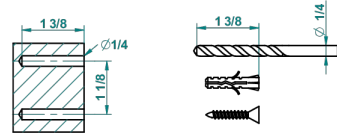

LE 11

U2A-4720

Escobillero mural sin tapa, con escobilla

40851

30/09/2015

CARACTERÍSTICAS

- Le 11
- Escobillero mural sin tapa, con escobilla

ACABADOS DISPONIBLES

Bronce claro - D01
Cerámica negra mate - D30
Cobre viejo mate - H07
Cromo - A02
Cromo / dorado - G02
Cromo mate - C02

Dorado - F01
Dorado mate - F07
Dorado pálido - F30
Dorado pálido mate (sin barniz) - F31
Níquel - B01
Níquel mate - C01

Níquel viejo - H28
Pvd blush - H62
Pvd blush mate - H60
Pvd color latón - H49
Pvd color latón mate - H50
Pvd color níquel - H55

Pvd color níquel mate - H56
Pvd color oro - H52
Pvd color oro mate - H53
Pvd grafito - H64
Pvd grafito mate - H65
Pvd marrón bronce - F33

Pvd marrón bronce mate - F34
Pvd umber - H66
Pvd umber mate - H67