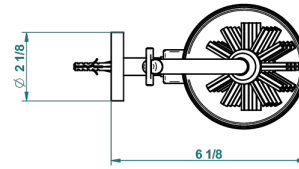

LE 11

U2A-4720

Escobillero mural sin tapa, con escobilla

40851

30/09/2015

CARACTERÍSTICAS

- Le 11
- Escobillero mural sin tapa, con escobilla

ACABADOS DISPONIBLES

Bronce claro - D01
Cerámica negra mate - D30
Cobre viejo mate - H07
Cromo - A02
Cromo / dorado - G02
Cromo mate - C02

Dorado - F01
Dorado mate - F07
Dorado pálido - F30
Dorado pálido mate (sin barniz) - F31
Níquel - B01
Níquel mate - C01

Níquel viejo - H28
Pvd blush - H62
Pvd blush mate - H60
Pvd color latón - H49
Pvd color latón mate - H50
Pvd color níquel - H55

Pvd color níquel mate - H56
Pvd color oro - H52
Pvd color oro mate - H53
Pvd grafito - H64
Pvd grafito mate - H65
Pvd marrón bronce - F33

Pvd marrón bronce mate - F34
Pvd umber - H66
Pvd umber mate - H67