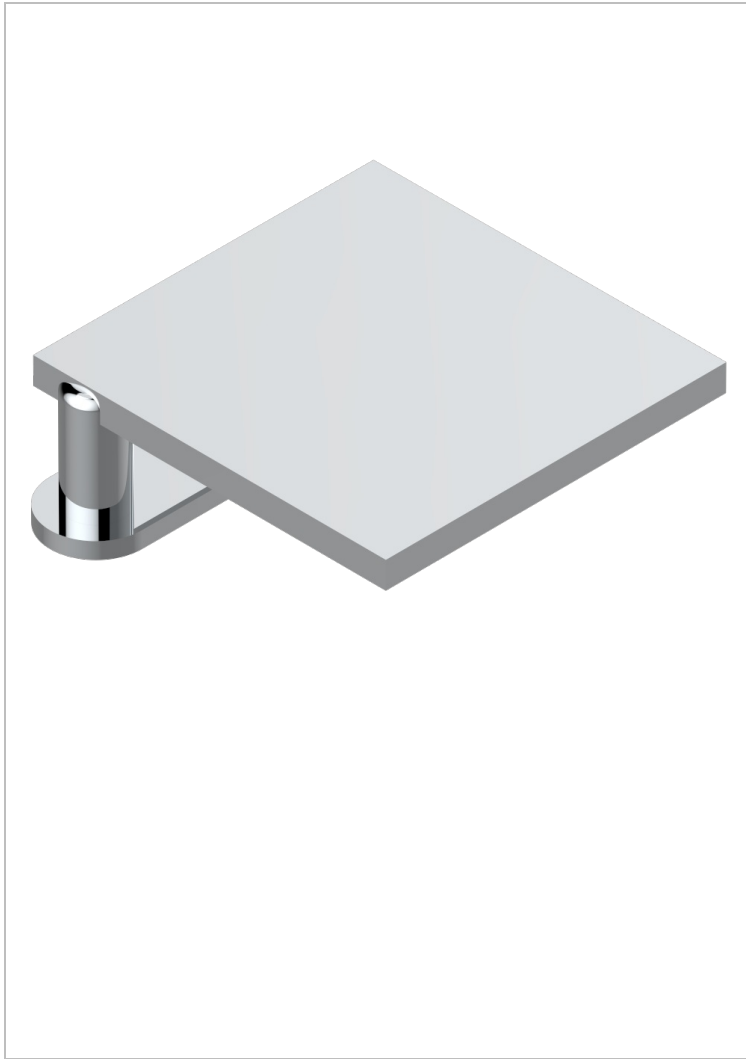

# LE 11 CON MANETAS

U2B-29NIA/A

Caño cascada para encimera

THG<sup>®</sup>  
PARIS

## CARACTERÍSTICAS

- Le 11 con manetas
- Caño cascada para encimera

## PRODUCTOS RELACIONADOS

- Ref. G00-77 Kit de montaje 3/4" para caño cascada

## ACABADOS DISPONIBLES

Bronce claro - D01  
Cerámica negra mate - D30  
Cobre viejo mate - H07  
Cromo - A02  
Cromo / dorado - G02  
Cromo mate - C02

Dorado - F01  
Dorado mate - F07  
Dorado pálido - F30  
Dorado pálido mate (sin barniz) - F31  
Níquel - B01  
Níquel mate - C01