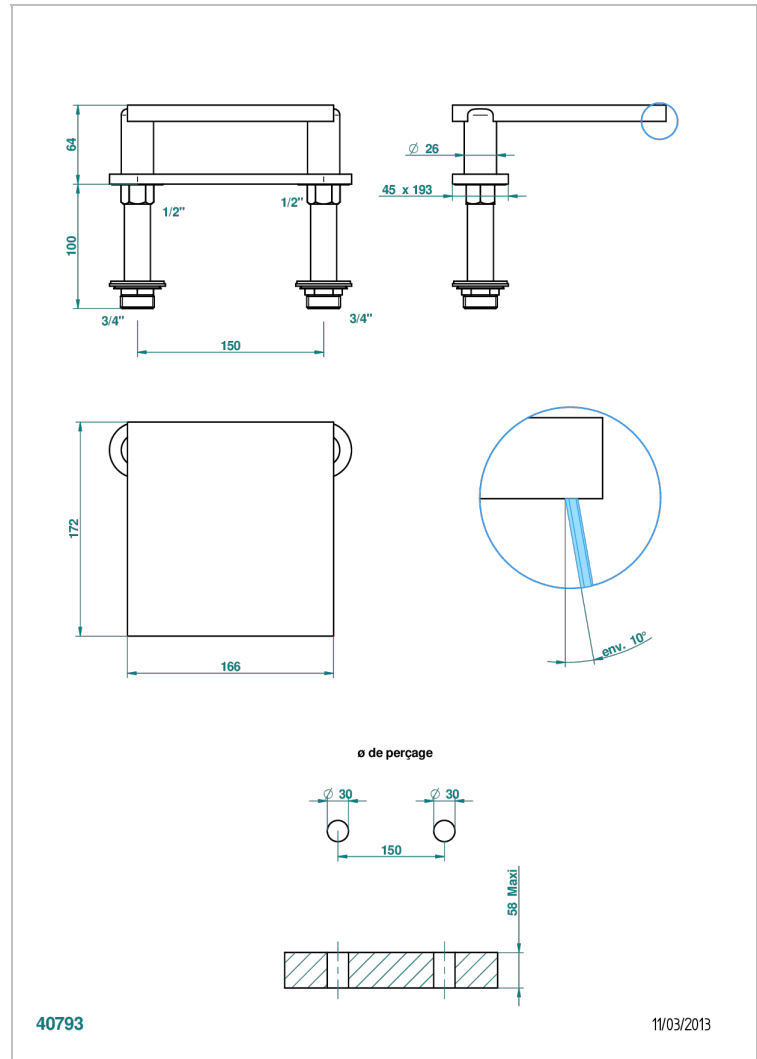

# LE 11 CON MANETAS

U2B-29NIA/A

Caño cascada para encimera

THG<sup>®</sup>  
PARIS

## CARACTERÍSTICAS

- Le 11 con manetas
- Caño cascada para encimera

## PRODUCTOS RELACIONADOS

- Ref. G00-77 Kit de montaje 3/4" para caño cascada