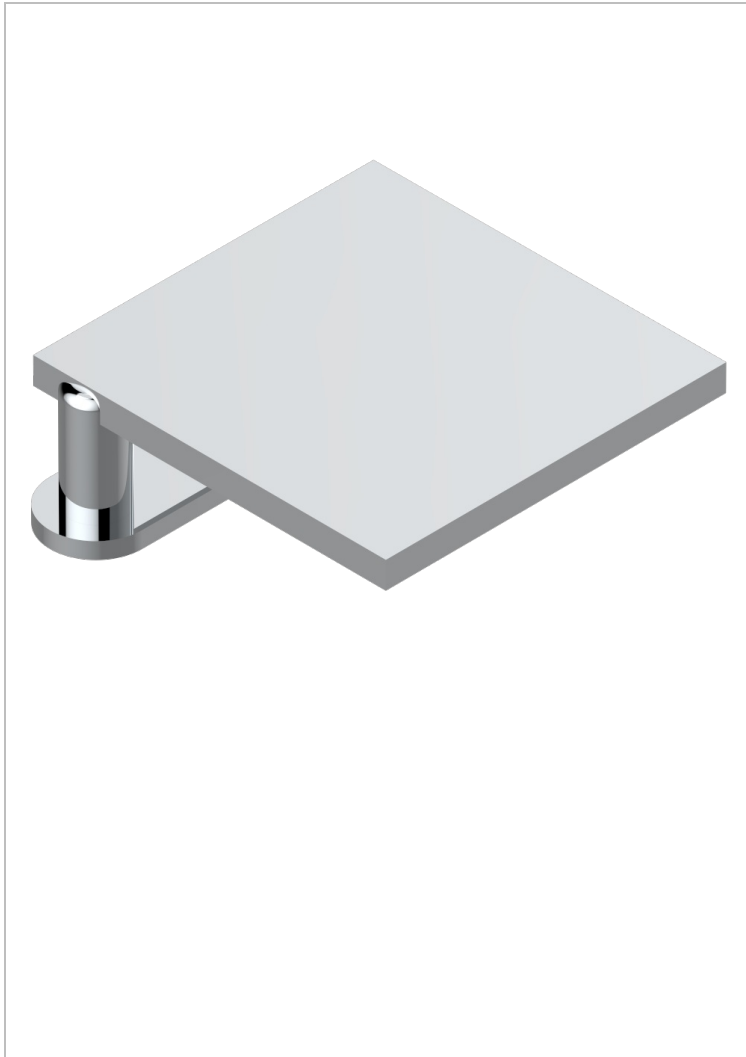

# LE 11 CON MANETAS

U2B-29NIA/A

Caño cascada para encimera

THG<sup>®</sup>  
PARIS

## CARACTERÍSTICAS

- Le 11 con manetas
- Caño cascada para encimera

## PRODUCTOS RELACIONADOS

- Ref. G00-77 Kit de montaje 3/4" para caño cascada

## ACABADOS DISPONIBLES

Bronce claro - D01  
Cerámica negra mate - D30  
Cobre viejo mate - H07  
Cromo - A02  
Cromo / dorado - G02  
Cromo mate - C02

Dorado - F01  
Dorado mate - F07  
Dorado pálido - F30  
Dorado pálido mate (sin barniz) - F31  
Níquel - B01  
Níquel mate - C01