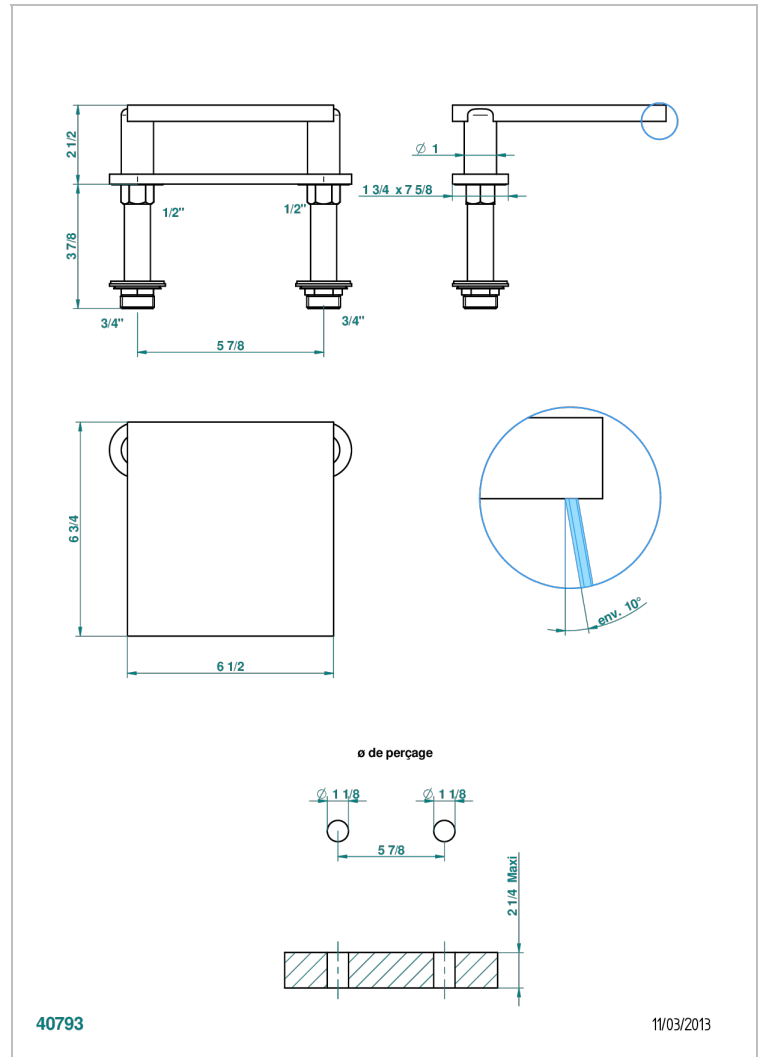

# LE 11 CON MANETAS

U2B-29NIA/A

Caño cascada para encimera

THG<sup>®</sup>  
PARIS

## CARACTERÍSTICAS

- Le 11 con manetas
- Caño cascada para encimera

## PRODUCTOS RELACIONADOS

- Ref. G00-77 Kit de montaje 3/4" para caño cascada