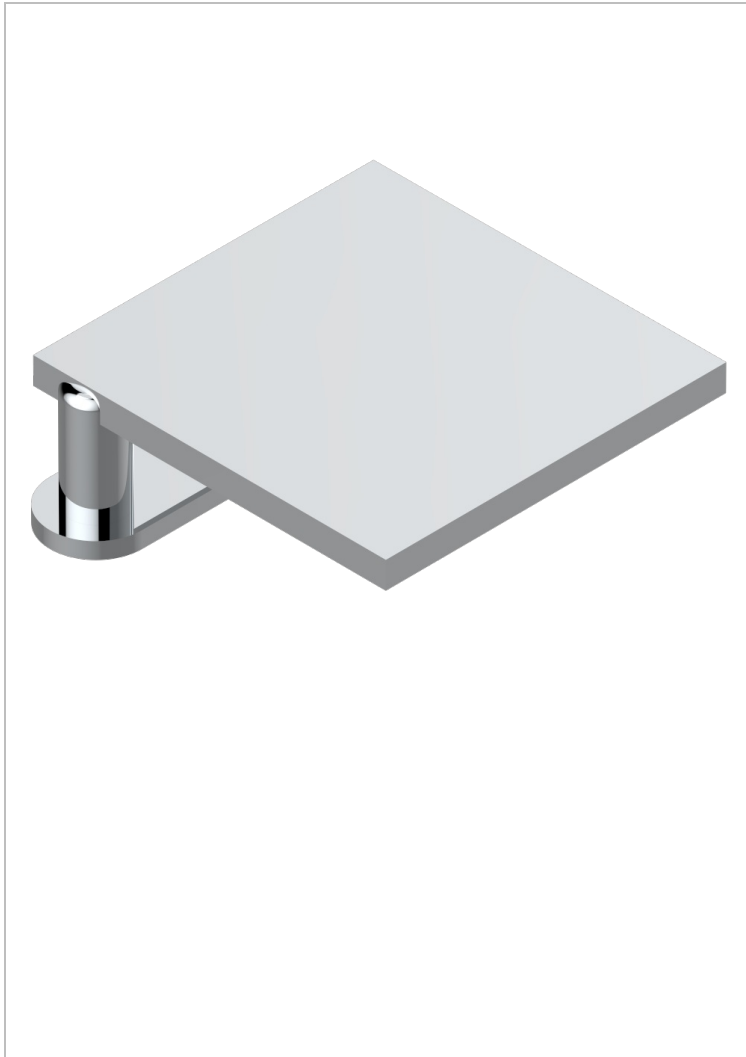

# LE 11

U2A-29NIA/A

Wasserfall-wannenauslauf zur standmontage

## EIGENSCHAFTEN

- Le 11
- Wasserfall-wannenauslauf zur standmontage

## ÄHNLICHE PRODUKTE

- Ref. G00-77 Montageset für Stand- Wasserfall- Wannenausläufe

## VERFÜGBARE OBERFLÄCHEN

Altnickel - H28  
Blassgold - F30  
Blassgold matt unlackiert - F31  
Bronze hell - D01  
Chrom - A02  
Chrom / gold - G02

Chrom matt - C02  
Gold - F01  
Gold matt - F07  
Kupfer altrot matt lackiert - H07  
Mattschwarz keramik - D30  
Nickel matt - C01