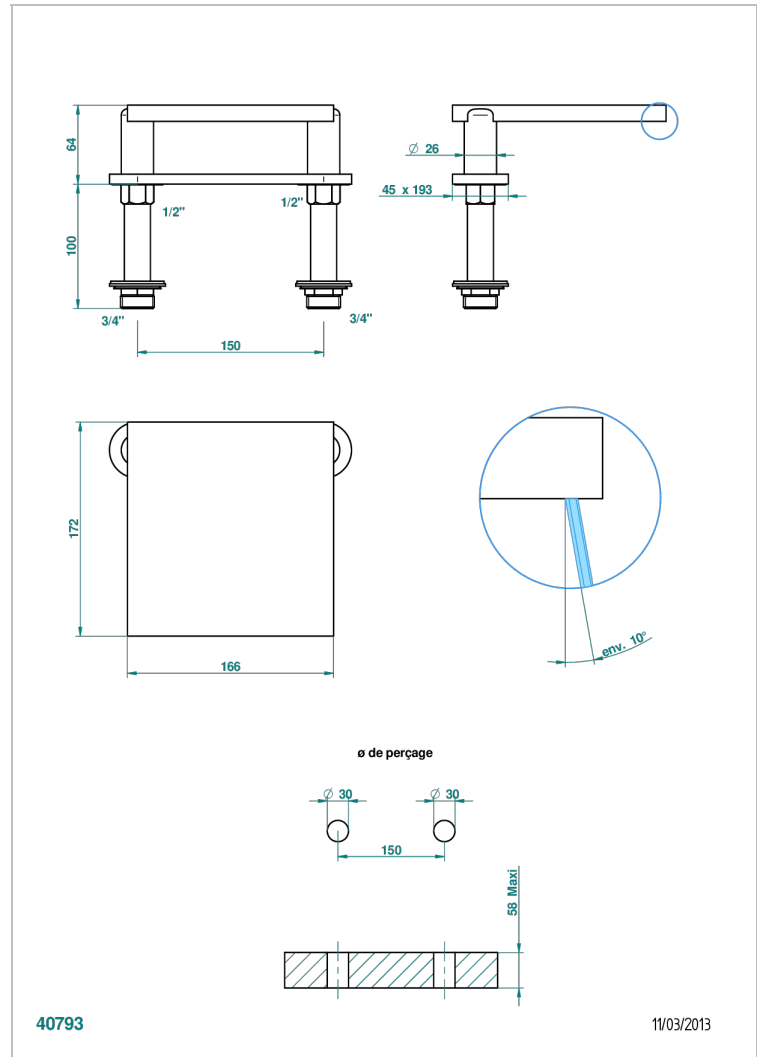

# LE 11

U2A-29NIA/A

Wasserfall-wannenauslauf zur standmontage

## EIGENSCHAFTEN

- Le 11
- Wasserfall-wannenauslauf zur standmontage

## ÄHNLICHE PRODUKTE

- Ref. G00-77 Montageset für Stand- Wasserfall- Wannenausläufe