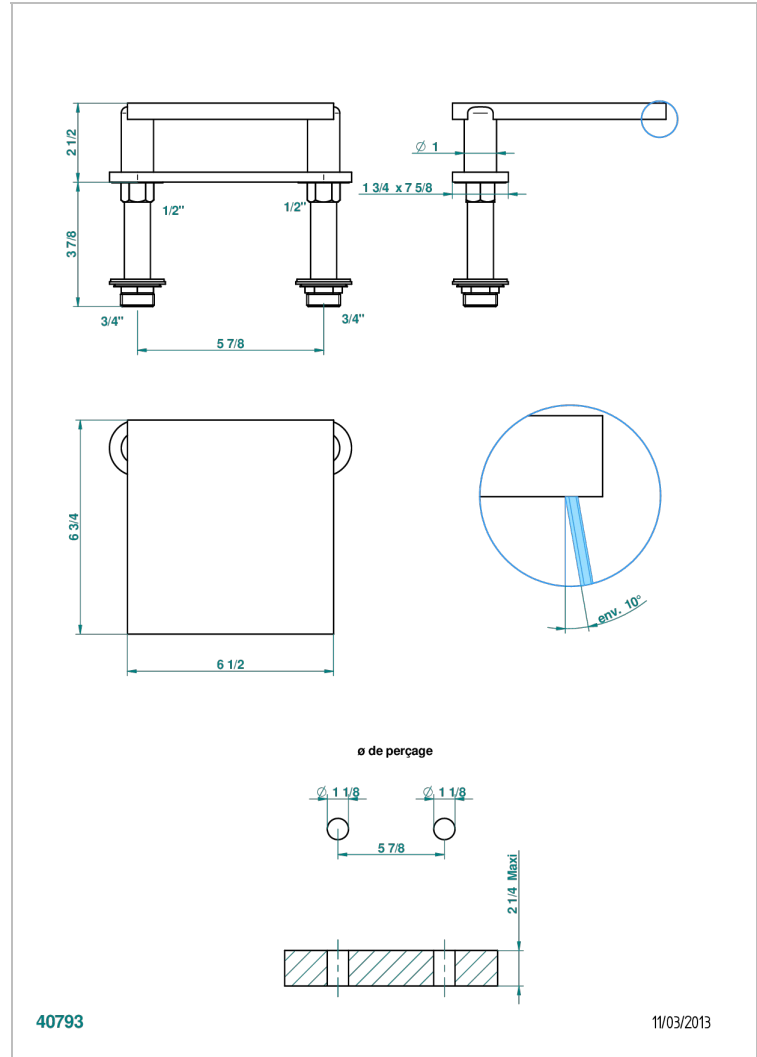

# LE 11

U2A-29NIA/A

Caño cascada para encimera

40793

11/03/2013

## CARACTERÍSTICAS

- Le 11
- Caño cascada para encimera

## PRODUCTOS RELACIONADOS

- Ref. G00-77 Kit de montaje 3/4" para caño cascada