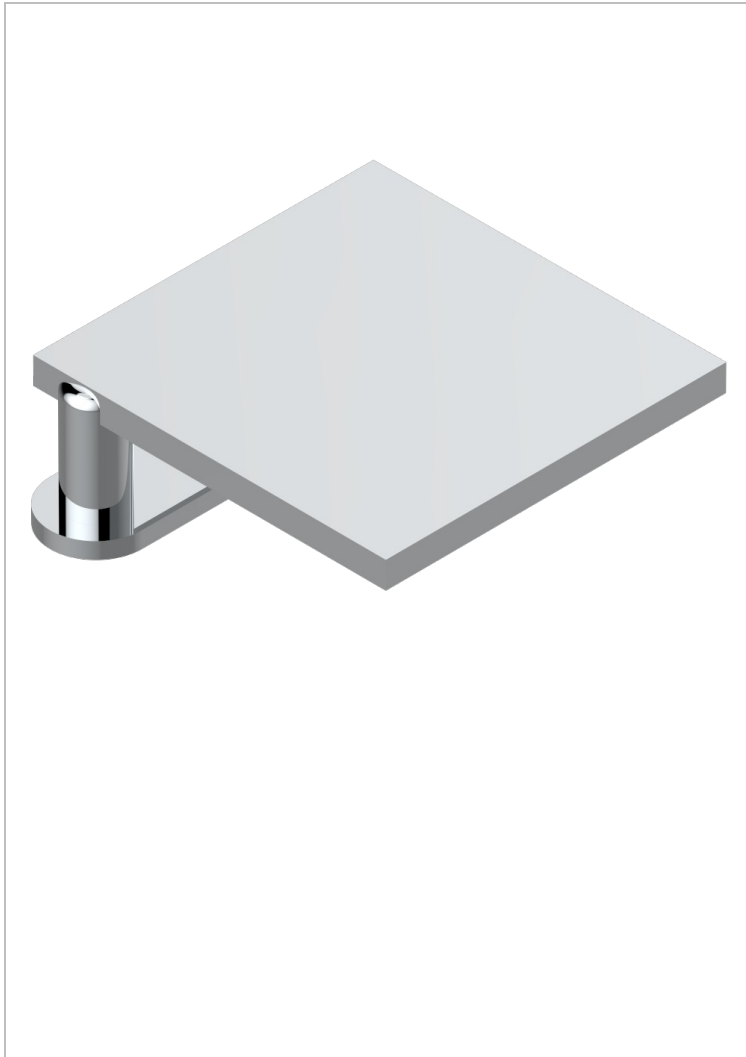

# LE 11

U2A-29NIA/A

Caño cascada para encimera

40793

11/03/2013

## CARACTERÍSTICAS

- Le 11
- Caño cascada para encimera

## PRODUCTOS RELACIONADOS

- Ref. G00-77 Kit de montaje 3/4" para caño cascada

## ACABADOS DISPONIBLES

Bronce claro - D01  
Cerámica negra mate - D30  
Cobre viejo mate - H07  
Cromo - A02  
Cromo / dorado - G02  
Cromo mate - C02

Dorado - F01  
Dorado mate - F07  
Dorado pálido - F30  
Dorado pálido mate (sin barniz) - F31  
Níquel - B01  
Níquel mate - C01