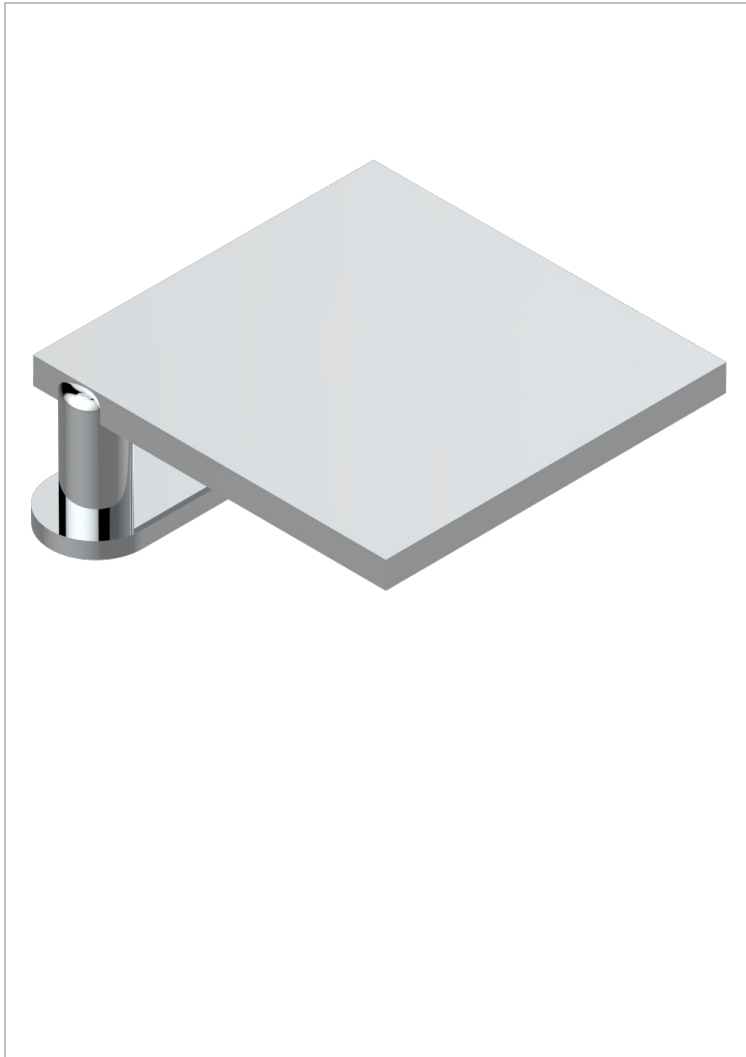

LE 11

U2A-29NIA/A

Wasserfall-wannenauslauf zur standmontage

EIGENSCHAFTEN

- Le 11
- Wasserfall-wannenauslauf zur standmontage

ÄHNLICHE PRODUKTE

- Ref. G00-77 Montageset für Stand- Wasserfall- Wannenausläufe

VERFÜGBARE OBERFLÄCHEN

Altnickel - H28
Blassgold - F30
Blassgold matt unlackiert - F31
Bronze hell - D01
Chrom - A02
Chrom / gold - G02

Chrom matt - C02
Gold - F01
Gold matt - F07
Kupfer altrot matt lackiert - H07
Mattschwarz keramik - D30
Nickel matt - C01