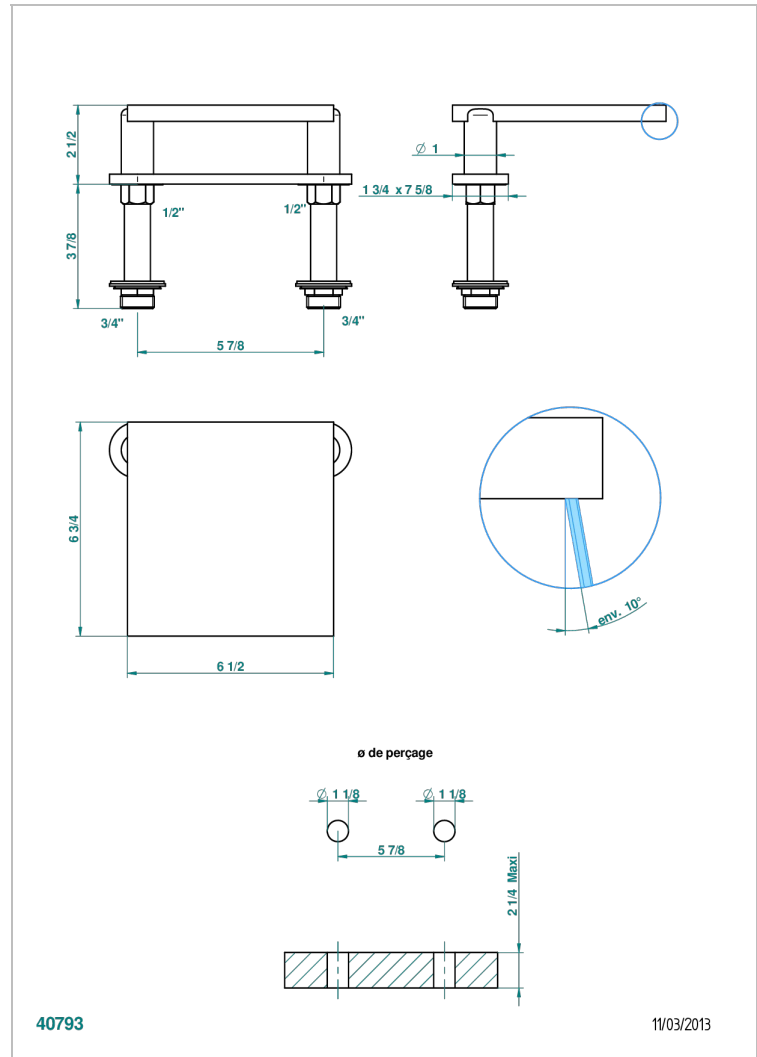

LE 11

U2A-29NIA/A

Wasserfall-wannenauslauf zur standmontage

EIGENSCHAFTEN

- Le 11
- Wasserfall-wannenauslauf zur standmontage

ÄHNLICHE PRODUKTE

- Ref. G00-77 Montageset für Stand- Wasserfall- Wannenausläufe