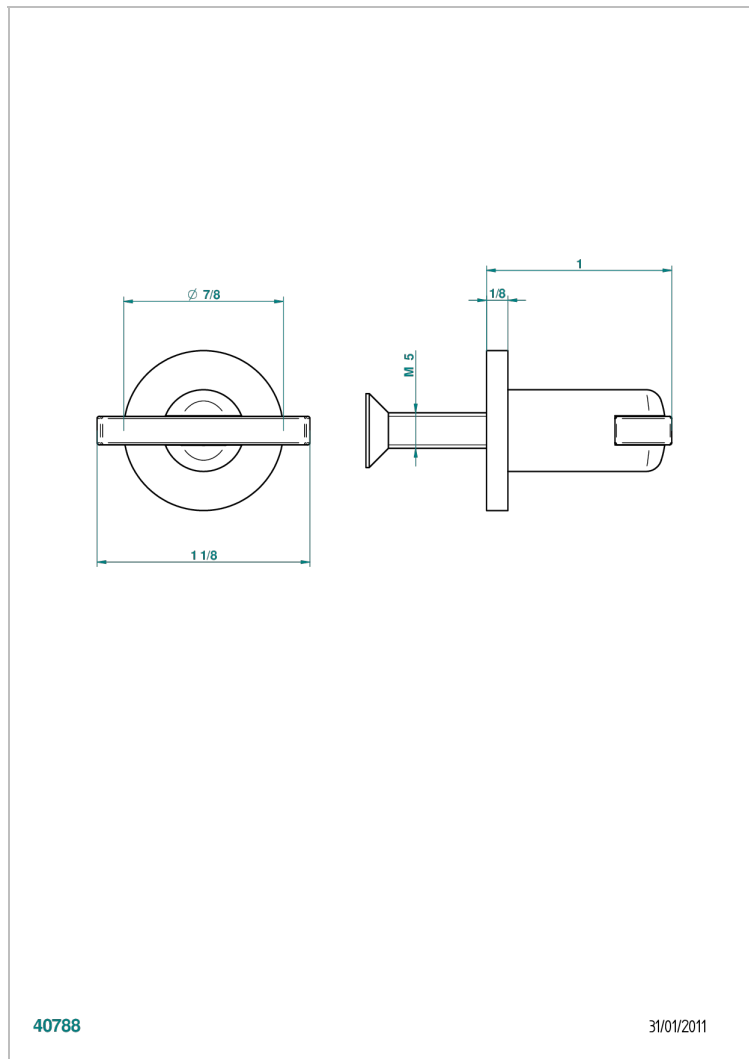

LE 11 WITH LEVER

U2B-26BT

小号按钮

THG[®]
PARIS

40788

31/01/2011

特色

- Le 11 with lever
- 小号按钮