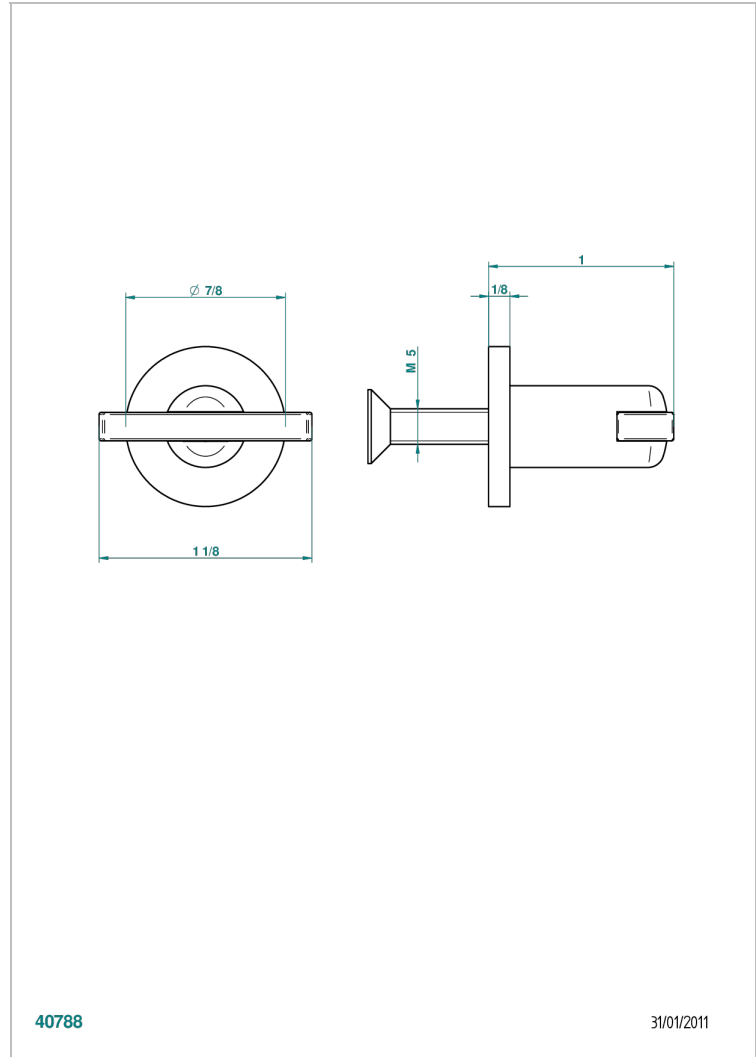

LE 11

U2A-26BT

小号按钮

40788

31/01/2011

特色

- Le 11
- 小号按钮

可选饰面