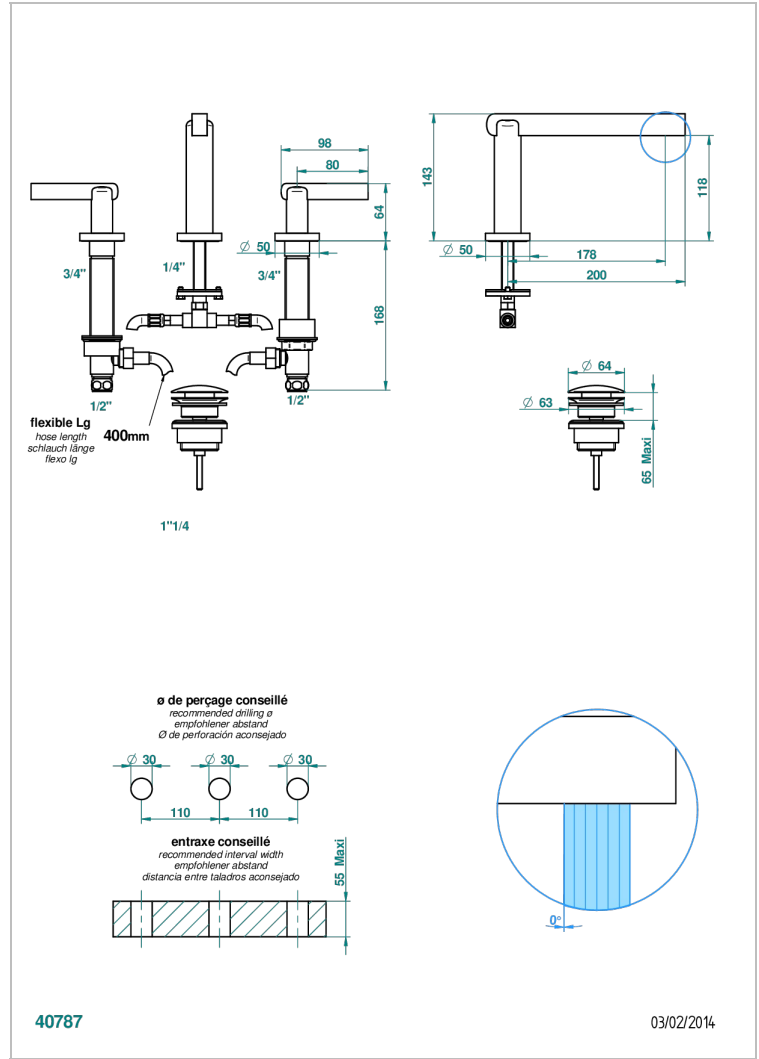

LE 11 CON MANETAS

U2B-151M

Batería americana de lavabo 1/2" - llaves con cuerpo largo con vaciador

THG[®]
PARIS

CARACTERÍSTICAS

- ACS : 18ACCLY393
- NF : NF EN 200 - IA - Chrome
- SVGW-SSIGE : 1901-6813

ESTÁNDAR